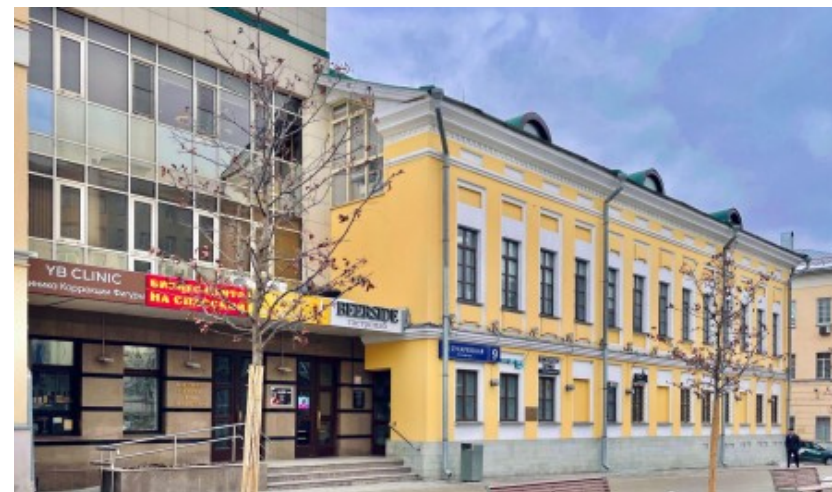

БИЗНЕС-ЦЕНТР «НА СПАССКОЙ»

Москва, Большая Сухаревская площадь, 9

отдел аренды

(495) 258-81-32

О ЗДАНИИ

Местоположение

Округ	ЦАО
Станция метро	Сухаревская
Расстояние от метро	5 минут пешком

Технические параметры

Класс	B+
Этажность	4
Общая площадь	5500 кв.м
Год постройки	2008

Инженерные системы

Вентиляция	Приточно-вытяжная
Кондиционирование	Центральное
Интернет/телефония	Связьстрой

Инфраструктура

Турагенство	Банк	Супермаркет
Курьерские услуги	Банкомат