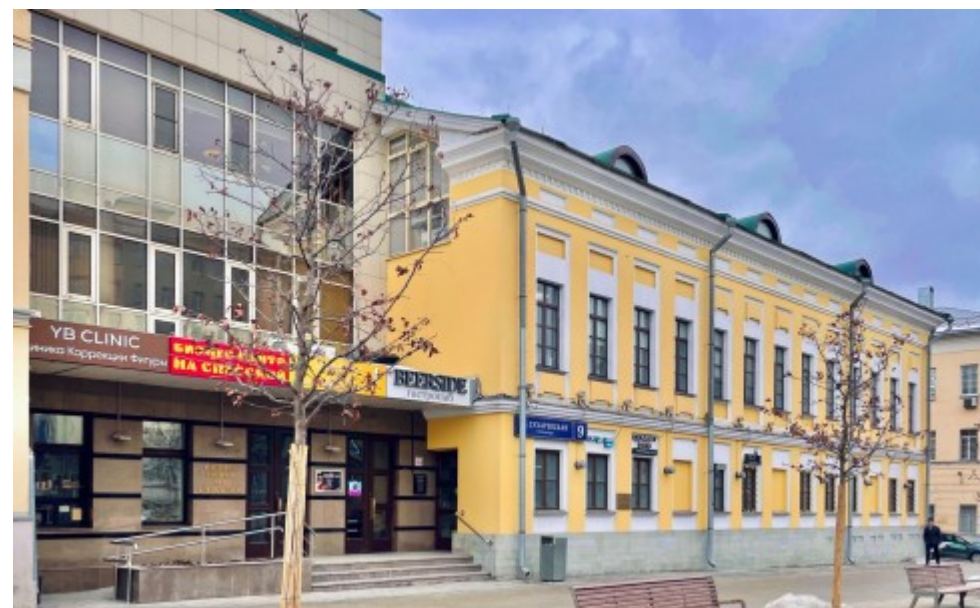

# БИЗНЕС-ЦЕНТР «НА СПАССКОЙ»

Москва, Большая Сухаревская площадь, 9

## МЕСТОПОЛОЖЕНИЕ

 Москва, Большая Сухареvская площадь, 9  
Центральный административный округ, Красносельский район

 Сухареvская  $\longleftrightarrow$  6 минут пешком (550 м)

### Местоположение

---

Округ	ЦАО
Станция метро	Сухареvская
Расстояние от метро	6 минут пешком