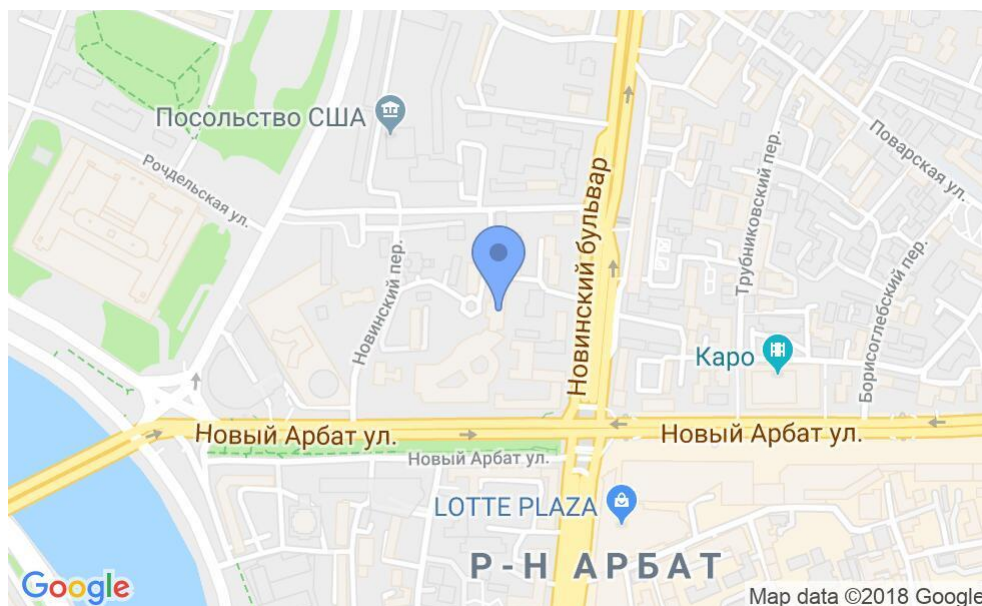

БИЗНЕС-ЦЕНТР

Москва, Новинский бульвар, 13 с4

БИЗНЕС-ЦЕНТР

Москва, Новинский бульвар, 13 с4

отдел аренды

(495) 104-77-10

МЕСТОПОЛОЖЕНИЕ

-  Москва, Новинский бульвар, 13 с4
Центральный административный округ, Район Арбат
-  Смоленская  10 минут пешком (750 м)

БИЗНЕС-ЦЕНТР

Москва, Новинский бульвар, 13 с4

отдел аренды

(495) 104-77-10

О ЗДАНИИ

Местоположение

Округ	ЦАО
Станция метро	Смоленская
Расстояние от метро	10 минут пешком

Технические параметры