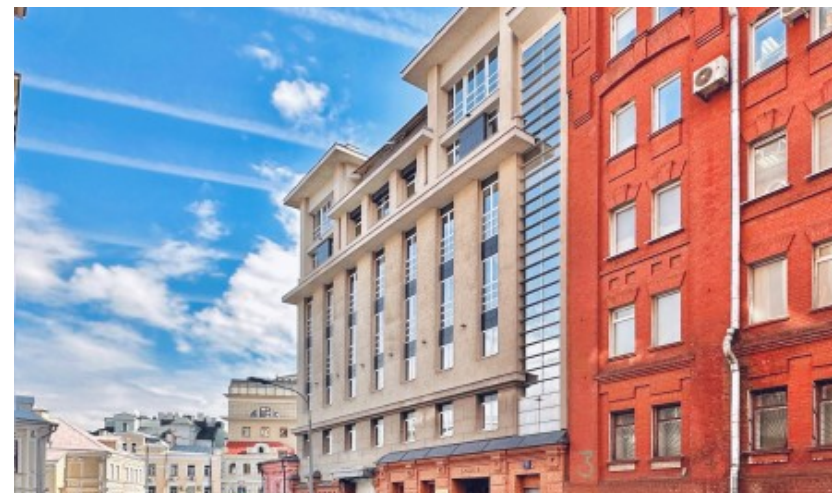

БИЗНЕС-ЦЕНТР «ДОМУС»

Москва, 1-й Голутвинский переулок, 1

отдел аренды и продажи

(495) 104-77-10

О ЗДАНИИ

Местоположение

Округ	ЦАО
Станция метро	Полянка
Расстояние от метро	9 минут пешком

Технические параметры

Класс	A
Этажность	7
Общая площадь	3253 кв.м
Год постройки	2008

Инженерные системы

Вентиляция	Приточно-вытяжная
Кондиционирование	Центральное
Интернет/телефония	Комбеллга