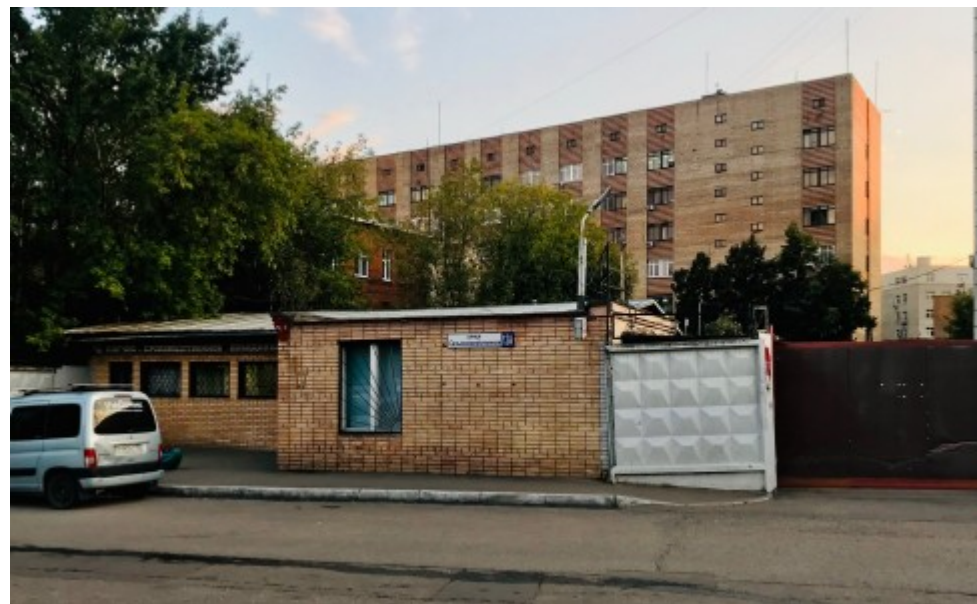

БИЗНЕС-ЦЕНТР

Москва, Сельскохозяйственная улица, 12А с1

БИЗНЕС-ЦЕНТР

Москва, Сельскохозяйственная улица, 12А с1

отдел аренды

(495) 258-81-32

МЕСТОПОЛОЖЕНИЕ

 Москва, Сельскохозяйственная улица, 12А с1
Северо-Восточный административный округ, Район Ростокино

 Ботанический сад \longleftrightarrow 11 минут пешком (1250 м)

БИЗНЕС-ЦЕНТР

Москва, Сельскохозяйственная улица, 12А с1

отдел аренды

(495) 258-81-32

О ЗДАНИИ

Местоположение

Округ	СВАО
Станция метро	Ботанический сад
Расстояние от метро	11 минут пешком