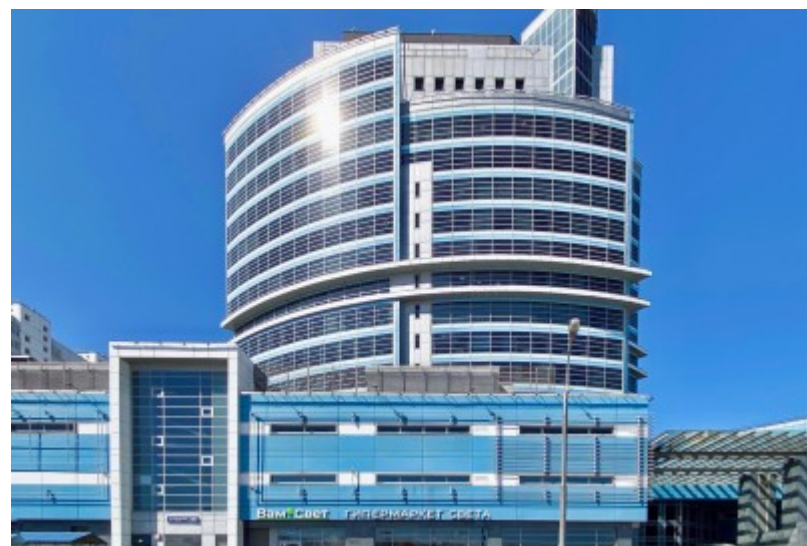

БИЗНЕС-ЦЕНТР «ВАРШАВКА СКАЙ»

Москва, Варшавское шоссе, 118 к1

отдел аренды

(495) 258-81-32