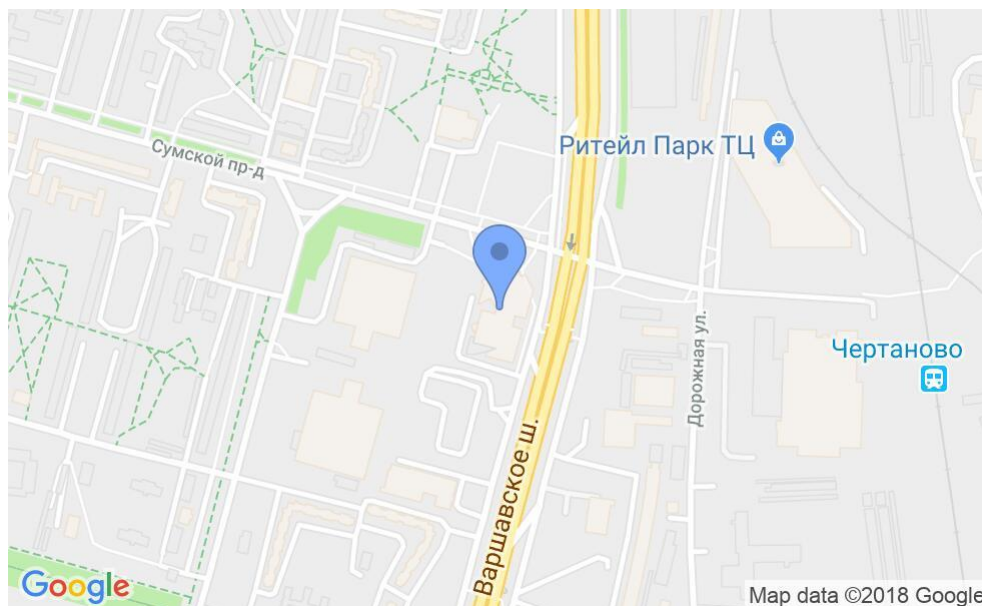

БИЗНЕС-ЦЕНТР «ВАРШАВКА СКАЙ»

Москва, Варшавское шоссе, 118 к1

БИЗНЕС-ЦЕНТР «ВАРШАВКА СКАЙ»

Москва, Варшавское шоссе, 118 к1

отдел аренды

(495) 104-77-10

МЕСТОПОЛОЖЕНИЕ

 Москва, Варшавское шоссе, 118 к1
Южный административный округ, Район Чертаново Северное

 Южная ↔ 15 минут пешком (1200 м)

БИЗНЕС-ЦЕНТР «ВАРШАВКА СКАЙ»

Москва, Варшавское шоссе, 118 к1

отдел аренды

(495) 104-77-10

О ЗДАНИИ

Местоположение

Округ	ЮАО
Станция метро	Южная
Расстояние от метро	15 минут пешком