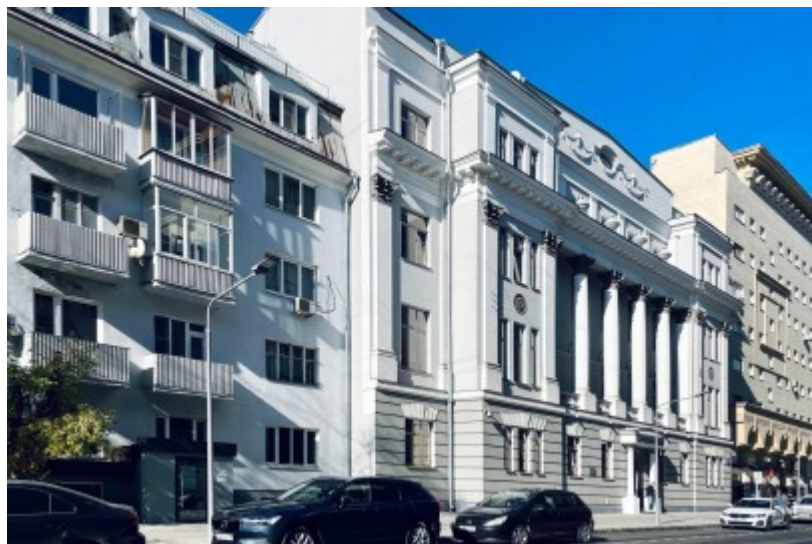

ОСОБНЯК

Москва, Ананьевский переулок, 5 с3

отдел аренды

(495) 104-77-10