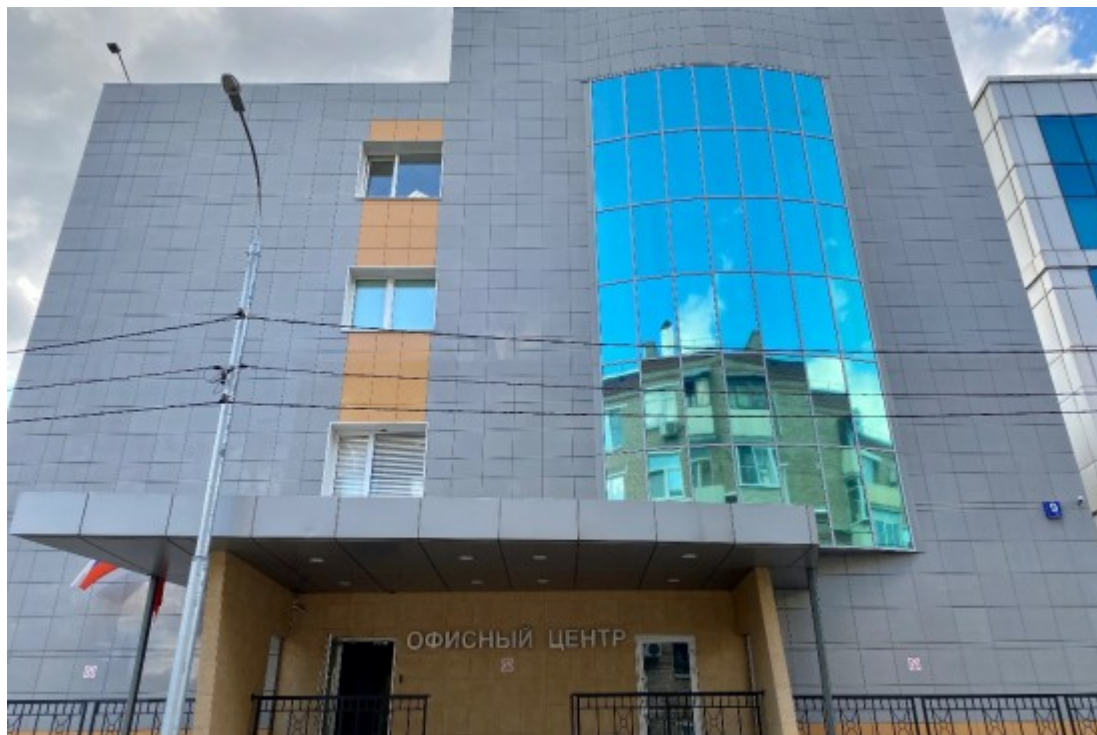

БИЗНЕС-ЦЕНТР

Москва, 2-й Верхний Михайловский проезд, 9 с2

отдел аренды

(495) 104-77-10