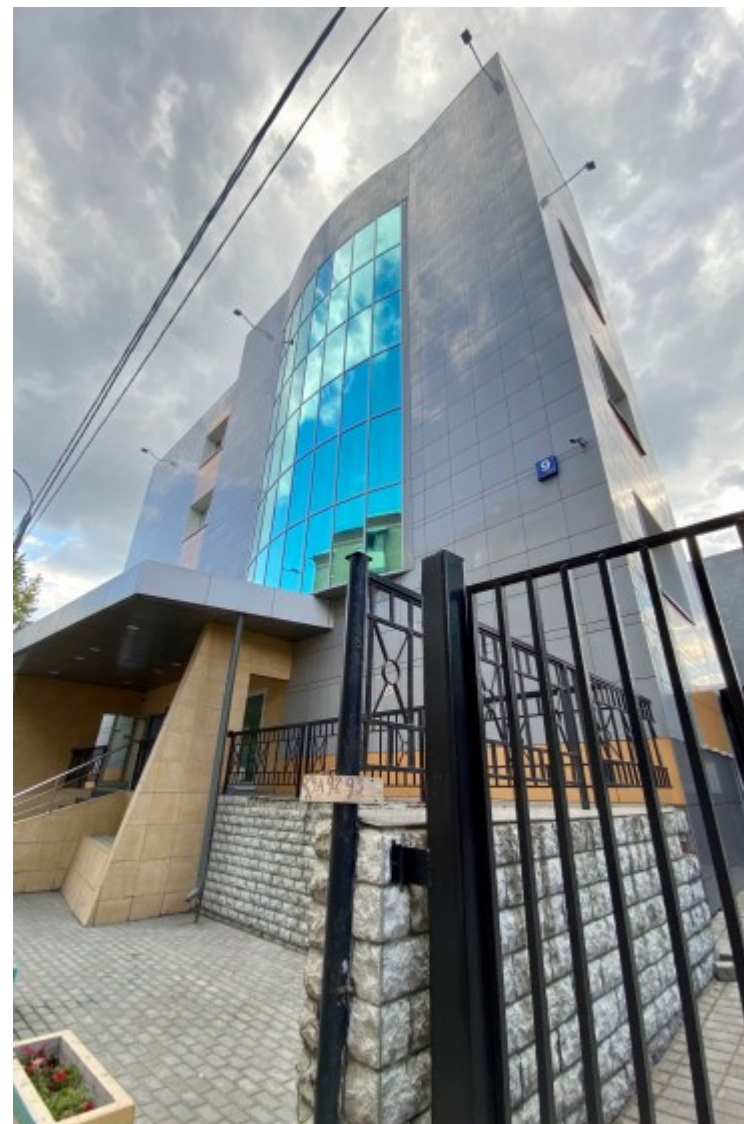

БИЗНЕС-ЦЕНТР

Москва, 2-й Верхний Михайловский проезд, 9 с2

отдел аренды

(495) 104-77-10