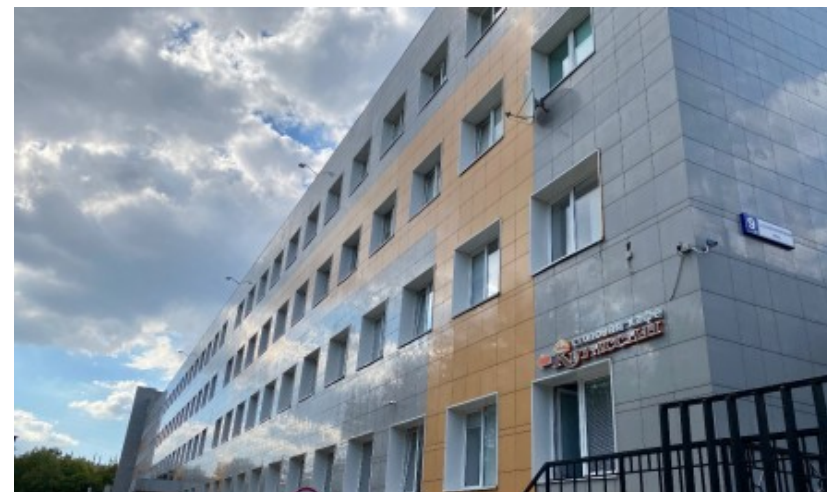

БИЗНЕС-ЦЕНТР

Москва, 2-й Верхний Михайловский проезд, 9 с2

отдел аренды

(495) 104-77-10

О ЗДАНИИ

Местоположение

Округ	ЮАО
Станция метро	Ленинский проспект
Расстояние от метро	13 минут пешком

Технические параметры

Класс	B
Этажность	6
Общая площадь	9800 кв.м
Год постройки	1978

Инженерные системы

Вентиляция	Естественная
Кондиционирование	Сплит-системы
Интернет/телефония	коммерческий провайдер

Инфраструктура

Ресторан	Бар	Медицинский центр
Турагенство	Полиграфия	Кафе
Столовая