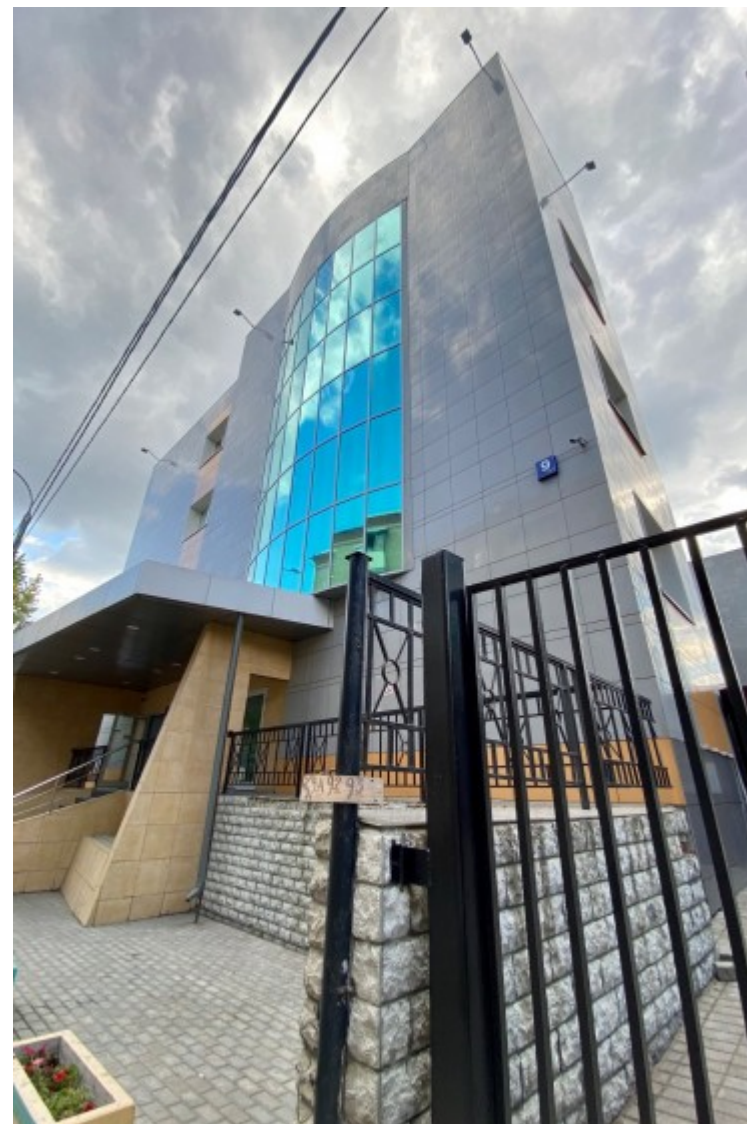

БИЗНЕС-ЦЕНТР

Москва, 2-й Верхний Михайловский проезд, 9 с2

отдел аренды

(495) 104-77-10