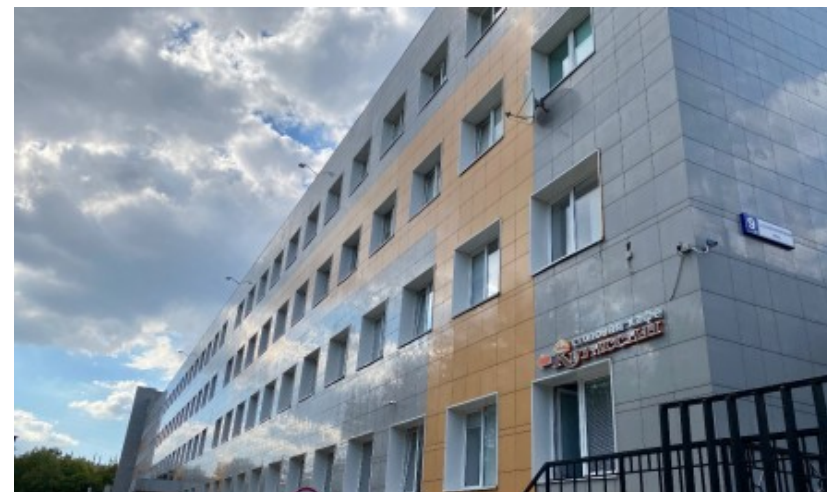

БИЗНЕС-ЦЕНТР

Москва, 2-й Верхний Михайловский проезд, 9 с2

отдел аренды

(495) 104-77-10

О ЗДАНИИ

Местоположение

Округ	ЮАО
Станция метро	Ленинский проспект
Расстояние от метро	14 минут пешком

Технические параметры

Класс	B
Этажность	6
Общая площадь	9800 кв.м
Год постройки	1978

Инженерные системы

Вентиляция	Естественная
Кондиционирование	Сплит-системы
Интернет/телефония	коммерческий провайдер

Инфраструктура

Ресторан	Бар	Медицинский центр
Турагенство	Полиграфия	Кафе
Столовая