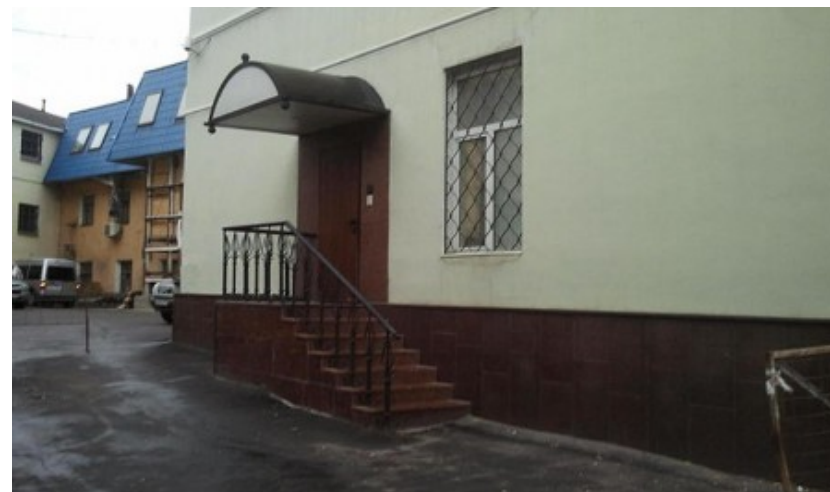

ОСОБНЯК

Москва, улица Александра Солженицына, 42 с1

отдел аренды

(495) 104-77-10

О ЗДАНИИ

Местоположение

Округ	ЦАО
Станция метро	Площадь Ильича
Расстояние от метро	8 минут пешком

Технические параметры

Класс	B
Этажность	3
Общая площадь	528 кв.м
Год постройки	1957

Инженерные системы

Вентиляция	Естественная
Кондиционирование	Центральное
Интернет/телефония	—

Инфраструктура

Ресторан	Бар	Медицинский центр
Бюро переводов	Кафе	Столовая
Иностранные языки