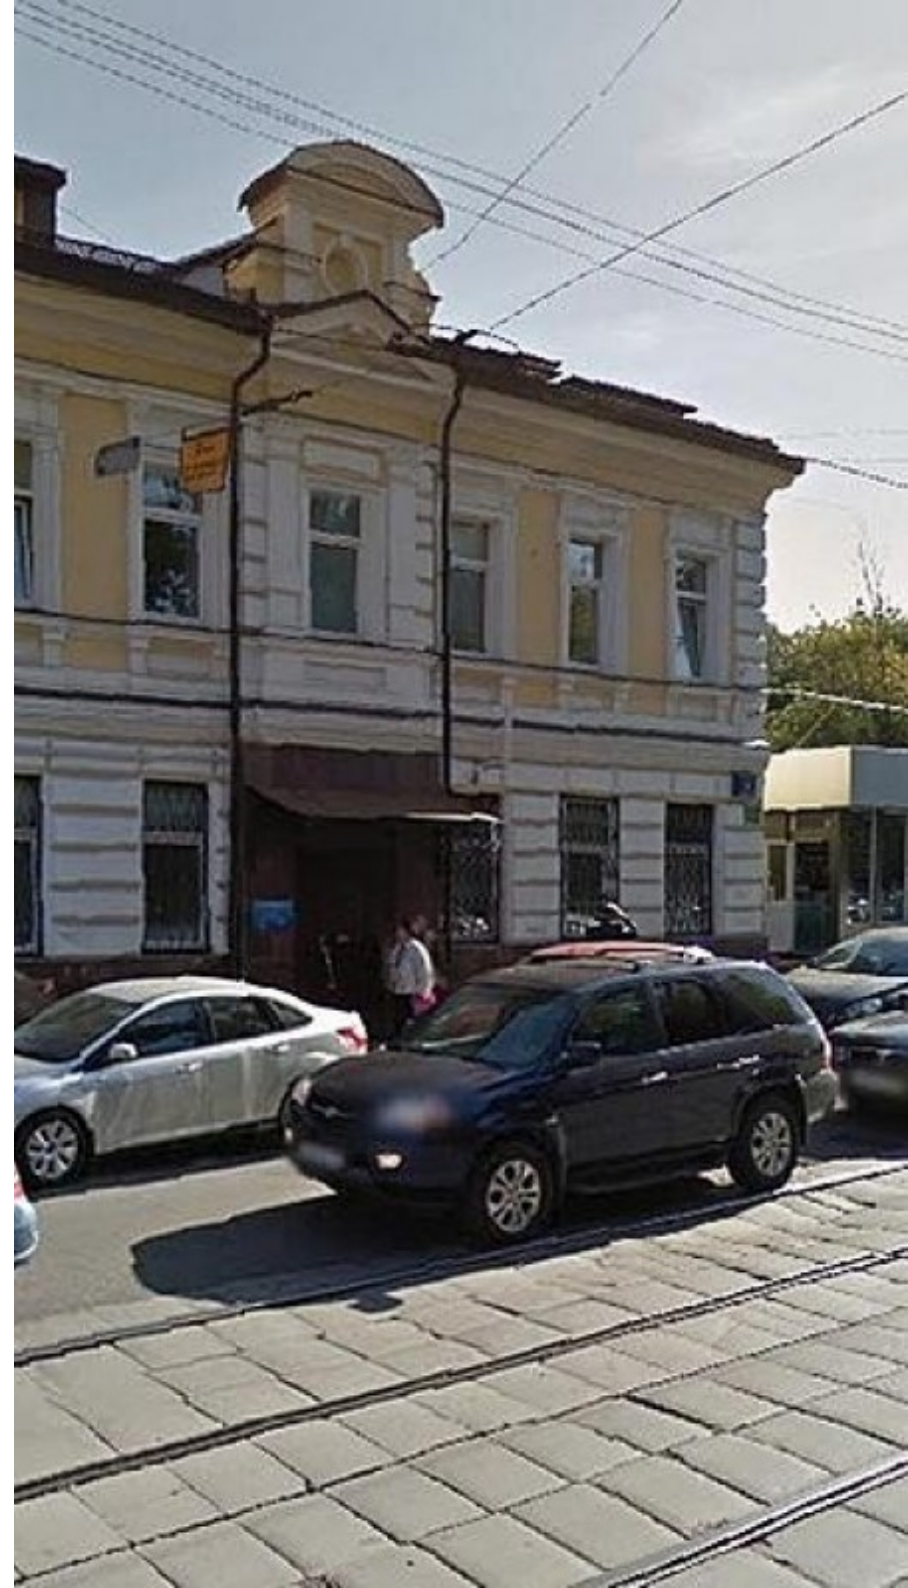

ОСОБНЯК

Москва, улица Палиха, 14/33 с2

ОСОБНЯК

Москва, улица Палиха, 14/33 с2

отдел аренды

(495) 256-44-90

МЕСТОПОЛОЖЕНИЕ

Москва, улица Палиха, 14/33 с2

Центральный административный округ, Тверской район

Менделеевская ↔ 5 минут пешком (450 м)

ОСОБНЯК

Москва, улица Палиха, 14/33 с2

отдел аренды

(495) 256-44-90

О ЗДАНИИ

Местоположение