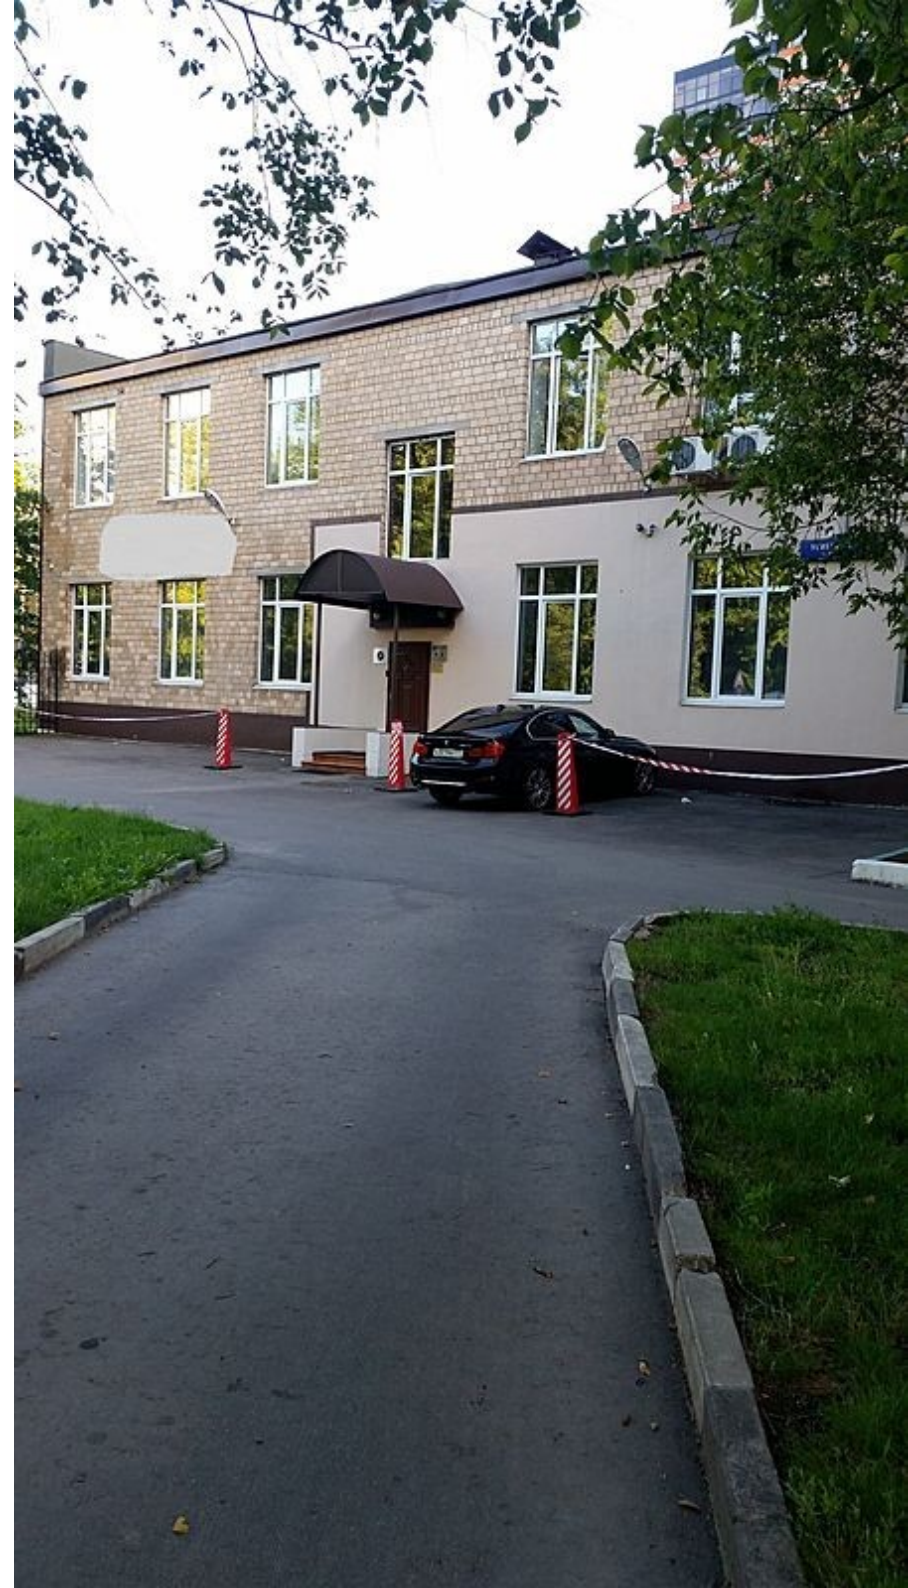

# ОСОБНЯК

Москва, улица Усиевича, 31А с2

## МЕСТОПОЛОЖЕНИЕ

 Москва, улица Усиевича, 31А с2  
Северный административный округ, Район Аэропорт

 Сокол  5 минут пешком (550 м)