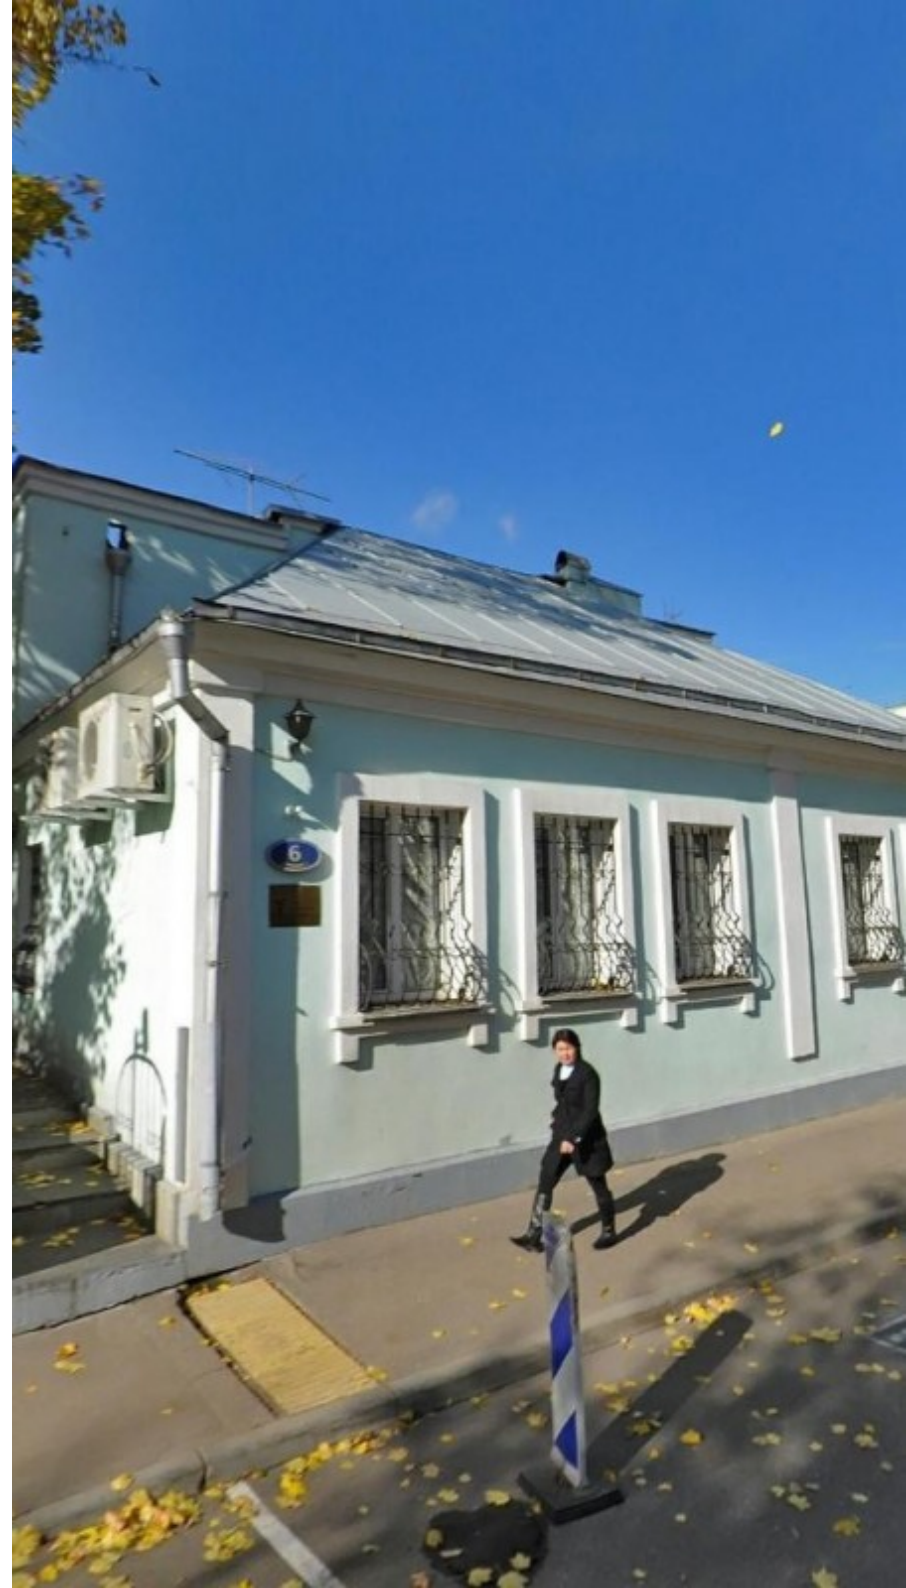

ОСОБНЯК

Москва, Щетининский переулок, 6

ОСОБНЯК

Москва, Щетининский переулок, 6

отдел аренды

(495) 104-77-10

МЕСТОПОЛОЖЕНИЕ

Москва, Щетининский переулок, 6

Центральный административный округ, Район Якиманка

Полянка ↔ 6 минут пешком (550 м)

ОСОБНЯК

Москва, Щетининский переулок, 6

отдел аренды

(495) 104-77-10

О ЗДАНИИ

Местоположение