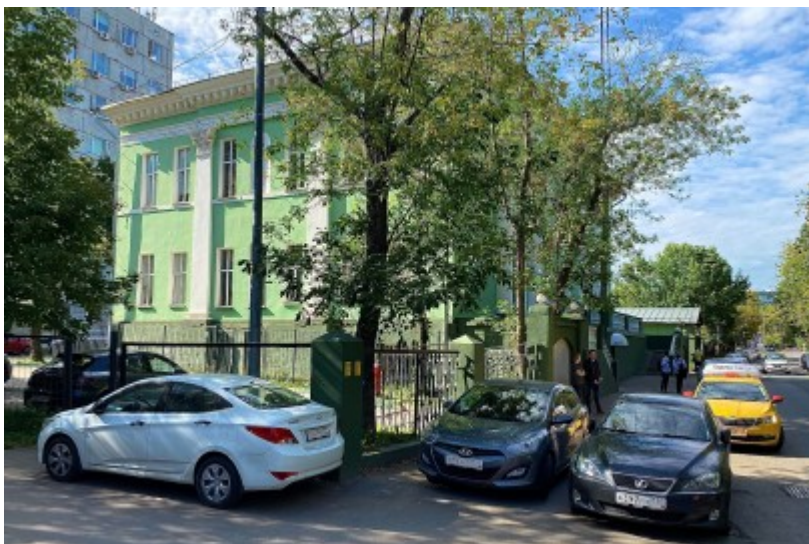

ОСОБНЯК

Москва, Скаковая улица, 32 с1

отдел аренды и продажи

(495) 287-36-24