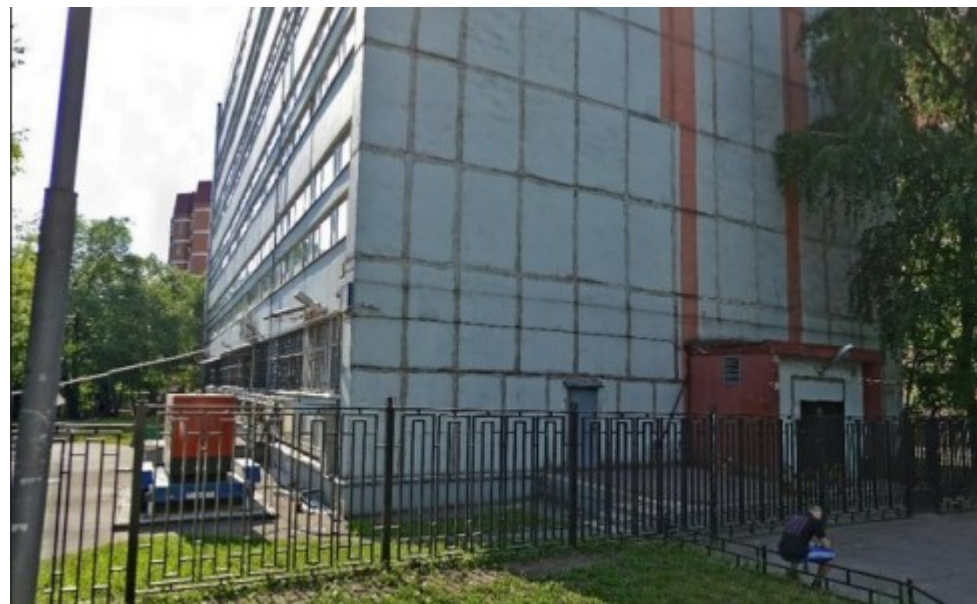

# БИЗНЕС-ЦЕНТР

Москва, Байкальская улица, 35А

## МЕСТОПОЛОЖЕНИЕ

-  Москва, Байкальская улица, 35А  
Восточный административный округ, Район Гольяново
-  Щелковская ↔ 17 минут пешком (1650 м)