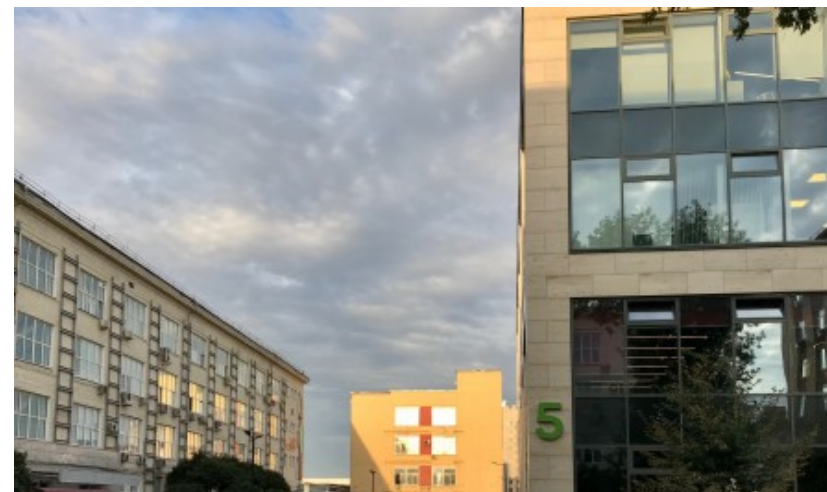

БИЗНЕС-ЦЕНТР «ОФИС-ПАРК ШЕРЕМЕТЬЕВСКИЙ»

Москва, Полковая улица, 3

отдел аренды и продажи
(495) 104-77-10

О ЗДАНИИ

Местоположение

Округ	СВАО
Станция метро	Марьяна Роща
Расстояние от метро	11 минут пешком

Технические параметры

Класс	B
Этажность	6
Общая площадь	12447 кв.м
Год постройки	1955

Инженерные системы

Вентиляция	Приточно-вытяжная
Кондиционирование	Центральное
Интернет/телефония	КОМСТАР-ОТС, Мастертел, СЦС Совинтел, ВестКолл ЛТД, ВТК, ГарсТелеком, Ростелеком, Мостком, Intinform

Инфраструктура

Аптека	Ремонт оргтехники	Турагенство
Банк	Полиграфия	Заправка картриджей
Цветочный салон	Гостиница	Банкомат