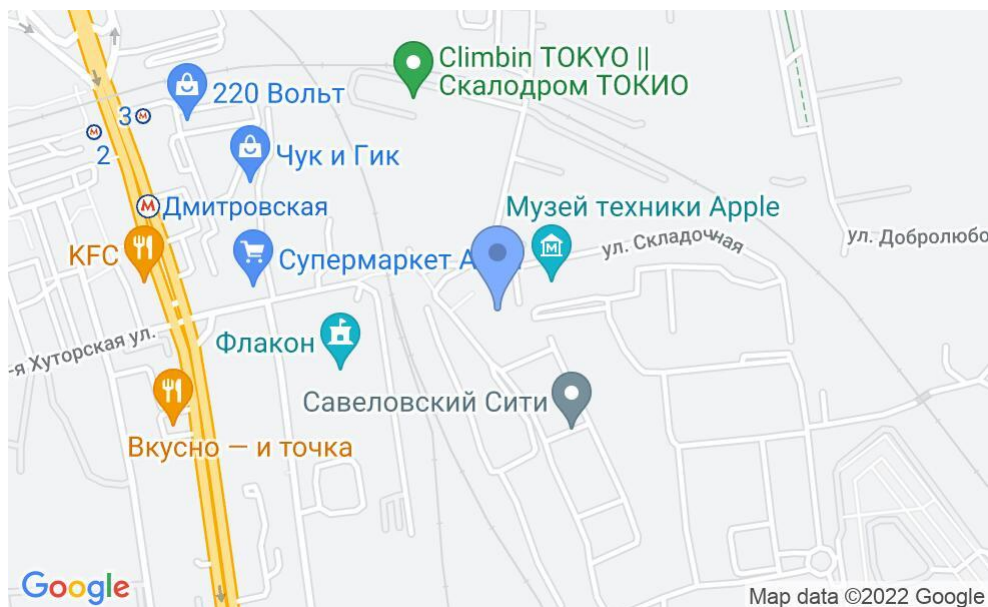

# БИЗНЕС-ЦЕНТР «ДМИТРОВСКИЙ»

Москва, Новодмитровская улица, 2Б

# БИЗНЕС-ЦЕНТР «ДМИТРОВСКИЙ»

Москва, Новодмитровская улица, 2Б

отдел аренды

(495) 104-77-10

## МЕСТОПОЛОЖЕНИЕ

Москва, Новодмитровская улица, 2Б

Северо-Восточный административный округ, Бутырский район

Дмитровская ↔ 8 минут пешком (800 м)

### Местоположение

---

Округ	СВАО
Станция метро	Дмитровская
Расстояние от метро	8 минут пешком