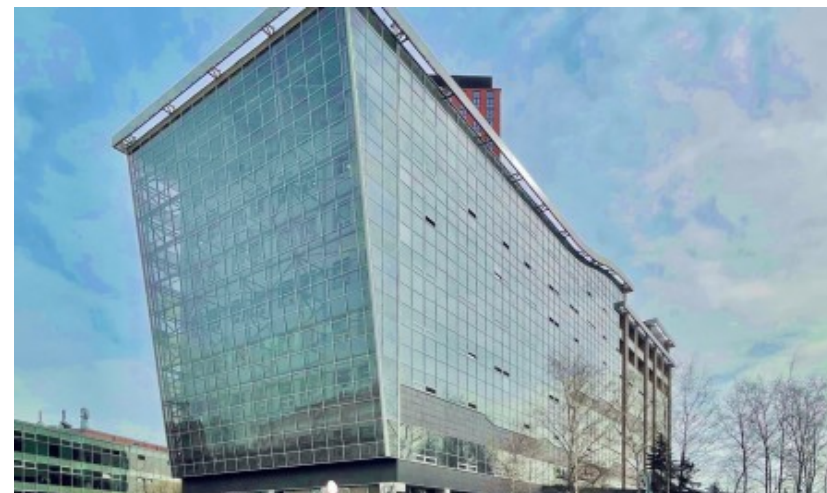

БИЗНЕС-ЦЕНТР «БИЗНЕС-ЦЕНТР НА ДМИТРОВСКОЙ»

Москва, Новодмитровская улица, 2Б

отдел аренды и продажи
(495) 104-77-10

О ЗДАНИИ

Местоположение

Округ	СВАО
Станция метро	Дмитровская
Расстояние от метро	8 минут пешком

Технические параметры

Класс	B+
Этажность	8
Общая площадь	22000 кв.м
Год постройки	2008

Инженерные системы

Вентиляция	Приточно-вытяжная
Кондиционирование	Центральное
Интернет/телефония	МастерТел

Инфраструктура

Банк	Банкомат