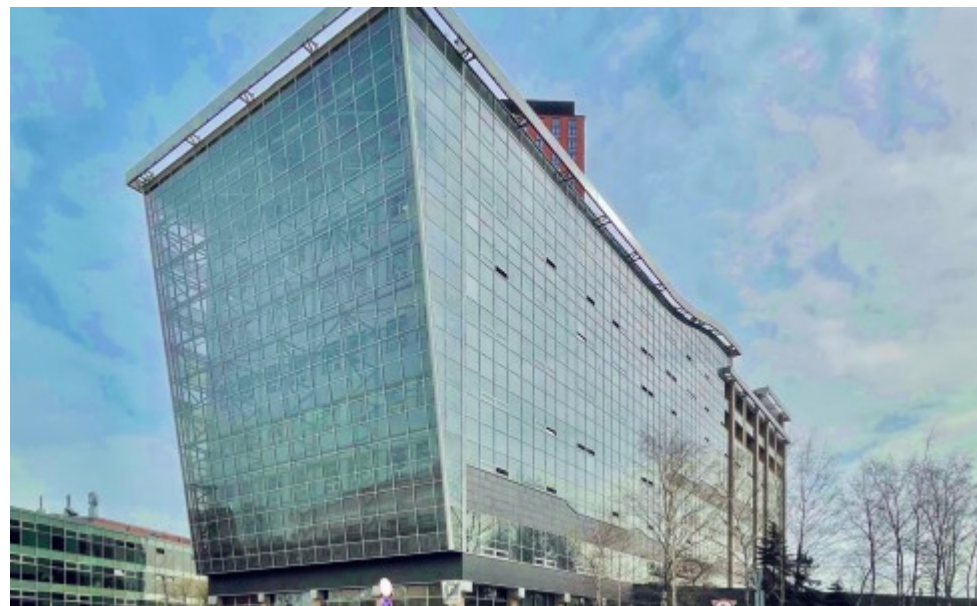

БИЗНЕС-ЦЕНТР «БИЗНЕС-ЦЕНТР НА ДМИТРОВСКОЙ»

Москва, Новодмитровская улица, 2Б

БИЗНЕС-ЦЕНТР «БИЗНЕС-ЦЕНТР НА ДМИТРОВСКОЙ»

Москва, Новодмитровская улица, 2Б

отдел аренды и продажи
(495) 104-77-10

МЕСТОПОЛОЖЕНИЕ

 Москва, Новодмитровская улица, 2Б
Северо-Восточный административный округ, Бутырский район

 Дмитровская ↔ 8 минут пешком (800 м)

БИЗНЕС-ЦЕНТР «БИЗНЕС-ЦЕНТР НА ДМИТРОВСКОЙ»

Москва, Новодмитровская улица, 2Б

отдел аренды и продажи
(495) 104-77-10

О ЗДАНИИ

Местоположение

Округ	СВАО
Станция метро	Дмитровская
Расстояние от метро	8 минут пешком

Технические параметры

Класс	B+
Этажность	8
Общая площадь	22000 кв.м
Год постройки	2008