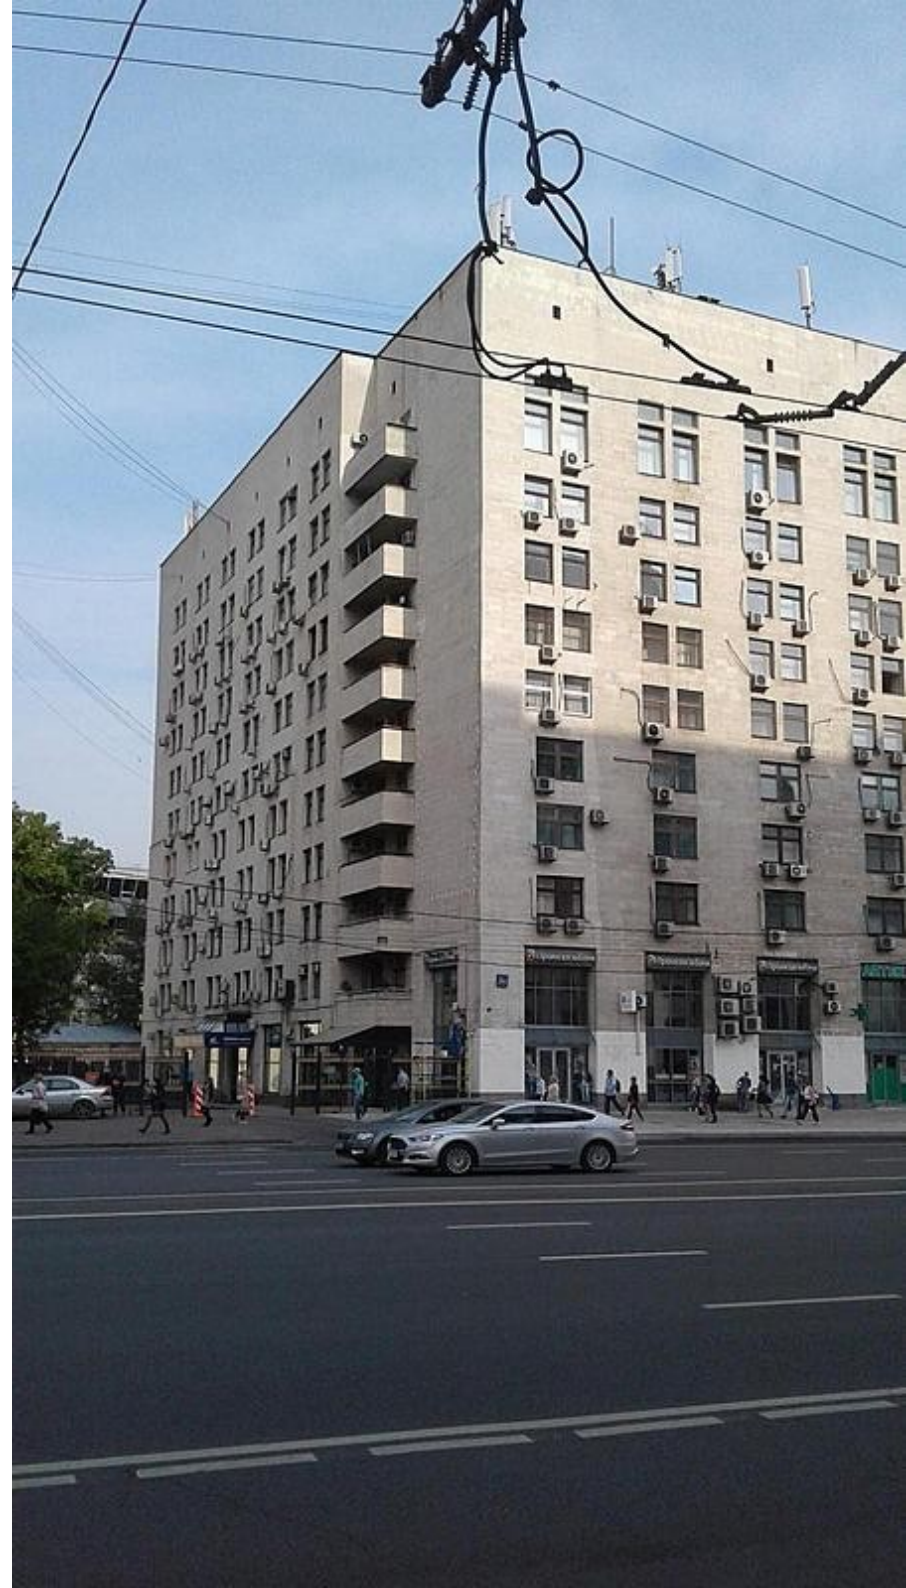

ЖИЛОЕ ЗДАНИЕ

Москва, Ленинский проспект, 2А

ЖИЛОЕ ЗДАНИЕ

Москва, Ленинский проспект, 2А

отдел аренды

(495) 104-77-10

МЕСТОПОЛОЖЕНИЕ

 Москва, Ленинский проспект, 2А
Центральный административный округ, Район Якиманка

 Октябрьская ↔ 3 минуты пешком (200 м)

ЖИЛОЕ ЗДАНИЕ

Москва, Ленинский проспект, 2А

отдел аренды

(495) 104-77-10

О ЗДАНИИ

Местоположение

Округ	ЦАО
Станция метро	Октябрьская
Расстояние от метро	3 минуты пешком