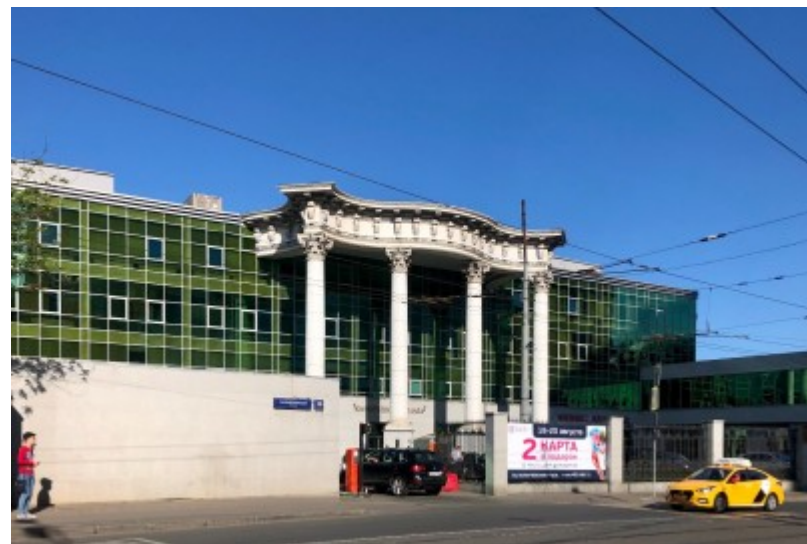

БИЗНЕС-ЦЕНТР «КАЛАНЧЕВСКАЯ ПЛАЗА»

Москва, Каланчевская улица, 16 с1

отдел аренды и продажи

(495) 104-77-10