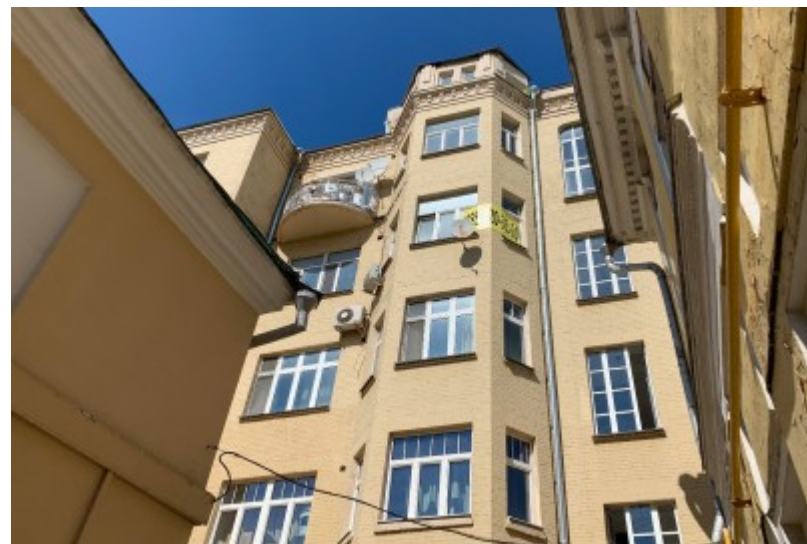

ОСОБНЯК

Москва, Хлебный переулок, 2/3 с2

отдел аренды

(495) 256-44-90