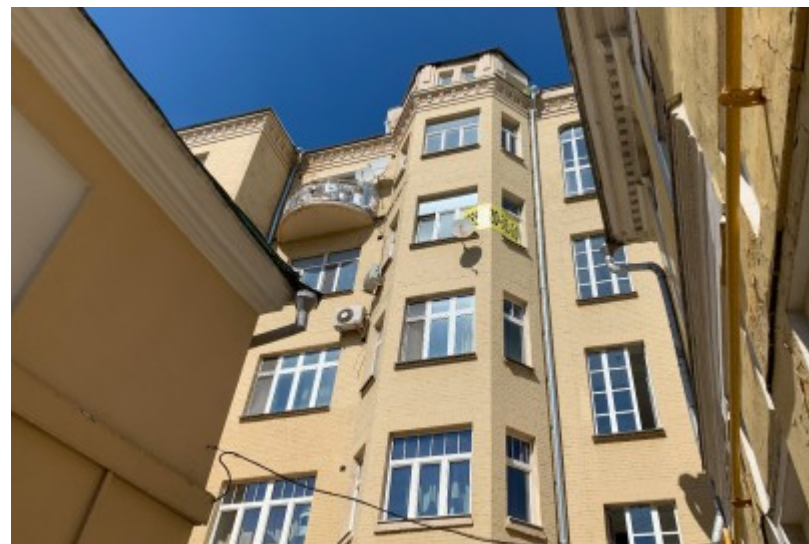

ЖИЛОЕ ЗДАНИЕ

Москва, Хлебный переулок, 2/3 с2

(495) 258-81-32