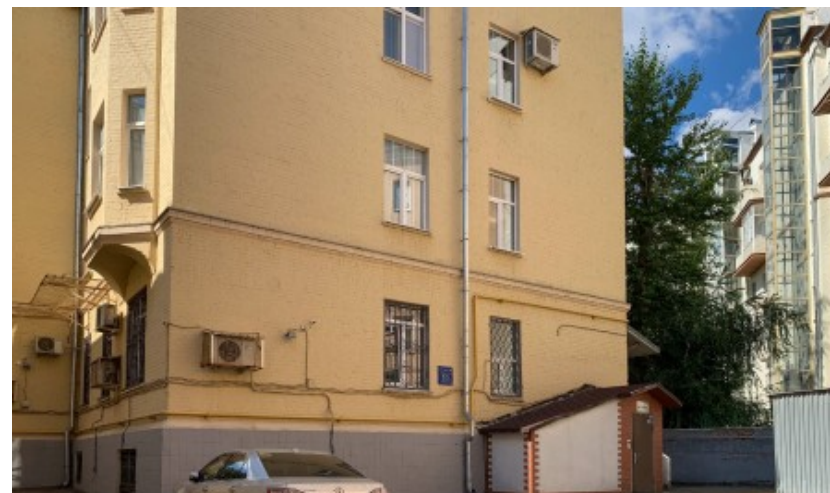

ЖИЛОЕ ЗДАНИЕ

Москва, Хлебный переулок, 2/3 с2

(495) 258-81-32

О ЗДАНИИ

Местоположение

Округ	ЦАО
Станция метро	Арбатская
Расстояние от метро	6 минут пешком

Технические параметры

Класс	B+
Этажность	3
Общая площадь	—
Год постройки	—

Инженерные системы

Вентиляция	Приточно-вытяжная
Кондиционирование	Центральное
Интернет/телефония	МГТС