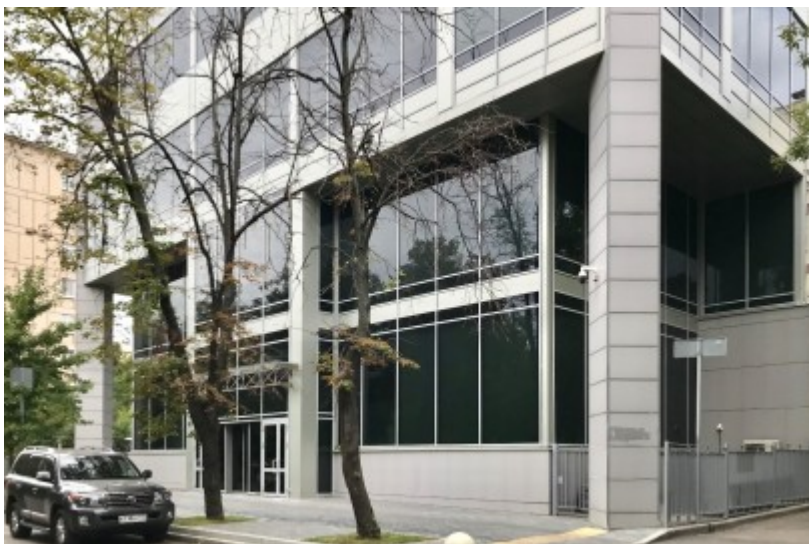

ОСОБНЯК

Москва, улица Хамовнический Вал, 26А

отдел аренды и продажи
(495) 104-77-10