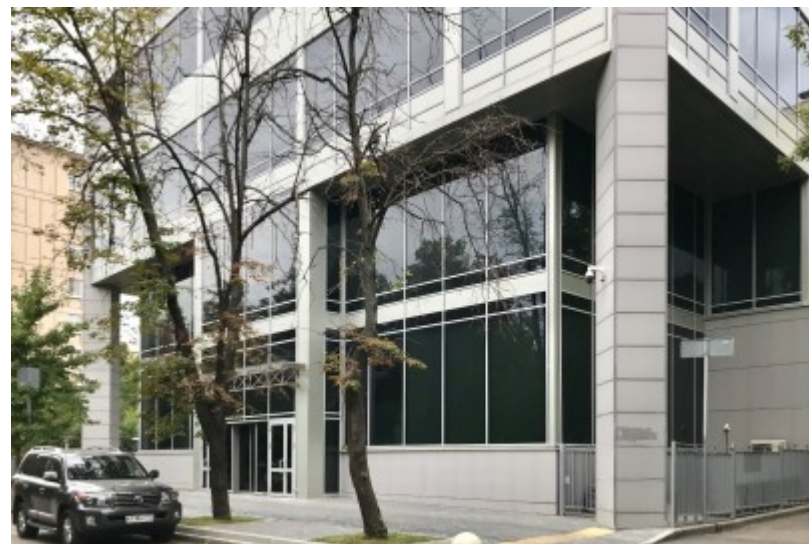

ОСОБНЯК

Москва, улица Хамовнический Вал, 26А

отдел аренды и продажи
(495) 104-77-10