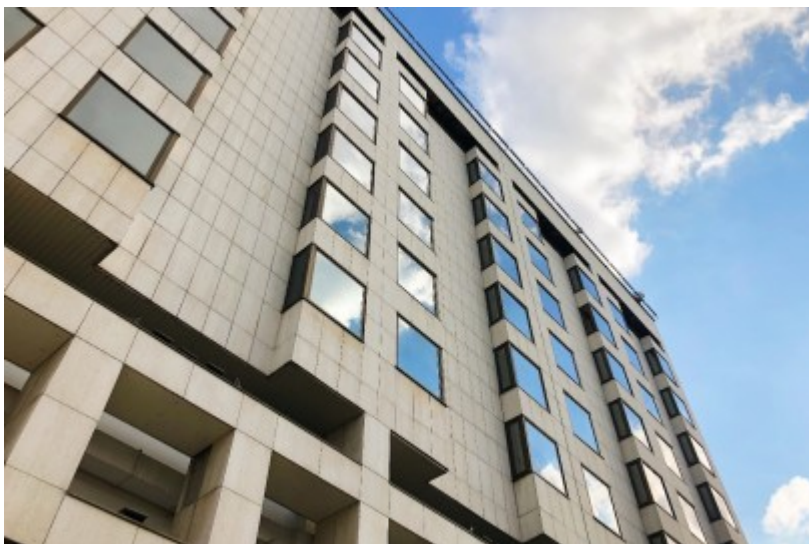

БИЗНЕС-ЦЕНТР «РЭДИССОН СЛАВЯНСКАЯ»

Москва, площадь Европы, 2

отдел аренды

(495) 256-44-90