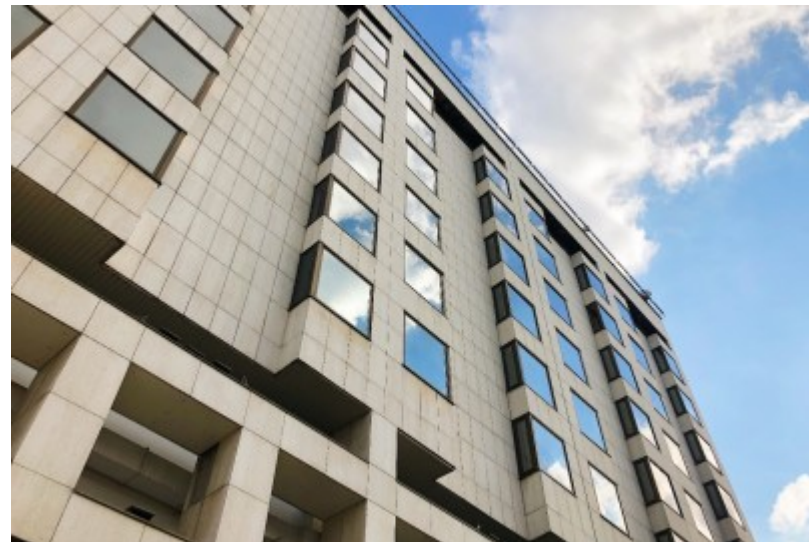

БИЗНЕС-ЦЕНТР «РЭДИССОН СЛАВЯНСКАЯ»

Москва, площадь Европы, 2

отдел аренды

(495) 258-81-32