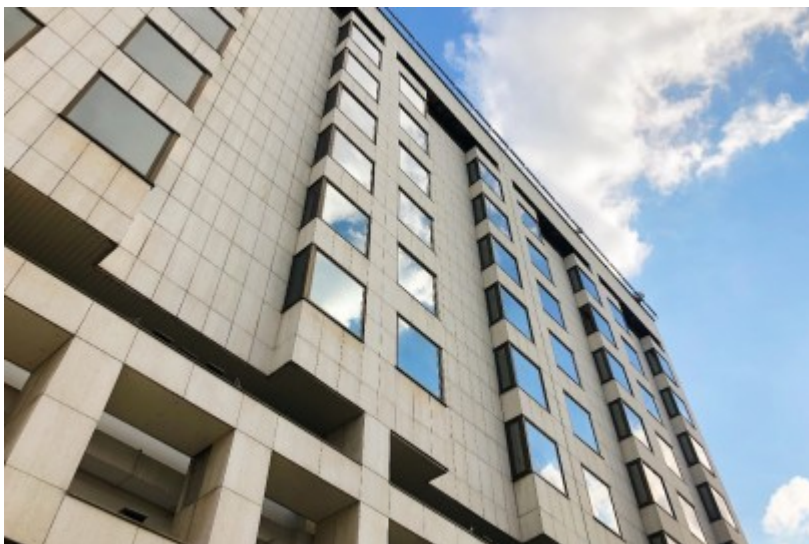

БИЗНЕС-ЦЕНТР «РЭДИССОН СЛАВЯНСКАЯ»

Москва, площадь Европы, 2

отдел аренды

(495) 104-77-10