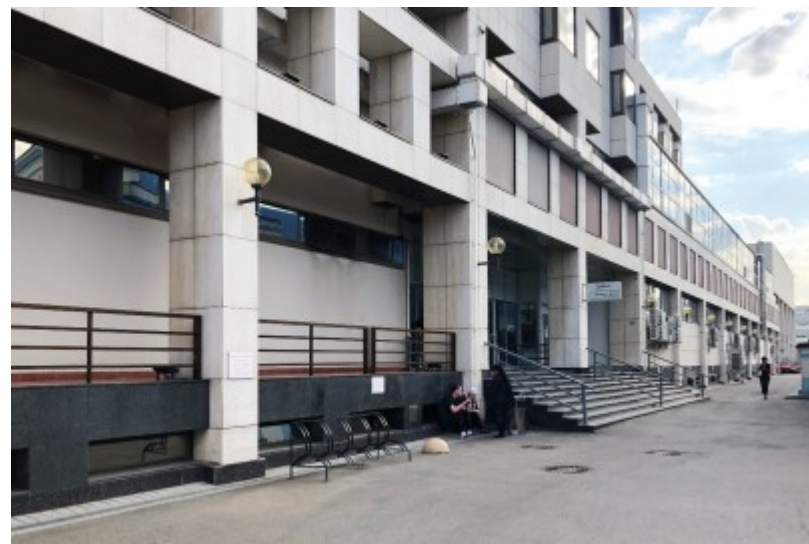

БИЗНЕС-ЦЕНТР «РЭДИССОН СЛАВЯНСКАЯ»

Москва, площадь Европы, 2

отдел аренды

(495) 256-44-90