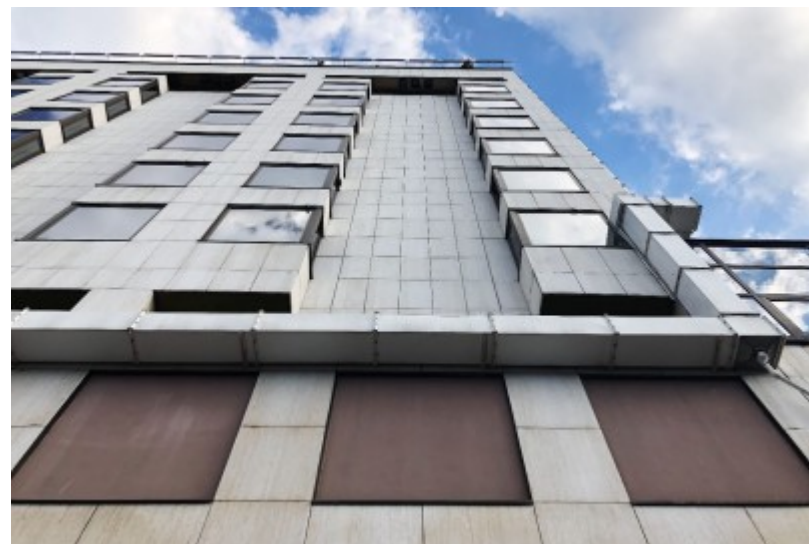

БИЗНЕС-ЦЕНТР «РЭДИССОН СЛАВЯНСКАЯ»

Москва, площадь Европы, 2

отдел аренды

(495) 258-81-32