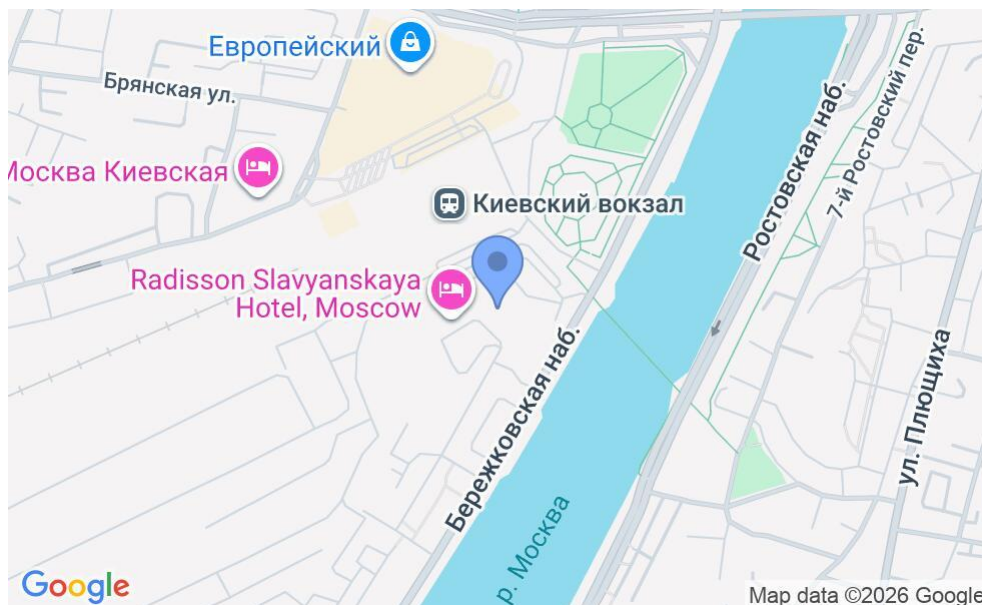

БИЗНЕС-ЦЕНТР «РЭДИССОН СЛАВЯНСКАЯ»

Москва, площадь Европы, 2

БИЗНЕС-ЦЕНТР «РЭДИССОН СЛАВЯНСКАЯ»

Москва, площадь Европы, 2

отдел аренды

(495) 258-81-32

МЕСТОПОЛОЖЕНИЕ

-  Москва, площадь Европы, 2
Западный административный округ, Район Дорогомилово
-  Киевская ↔ 4 минуты пешком (400 м)

БИЗНЕС-ЦЕНТР «РЭДИССОН СЛАВЯНСКАЯ»

Москва, площадь Европы, 2

отдел аренды

(495) 258-81-32

О ЗДАНИИ

Местоположение

Округ	ЗАО
Станция метро	Киевская
Расстояние от метро	4 минуты пешком

Технические параметры