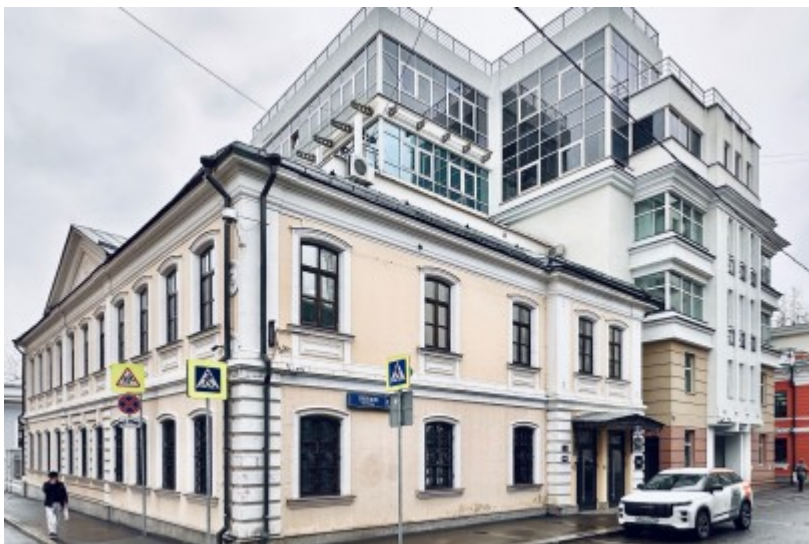

ОСОБНЯК

Москва, Лялин переулок, 19 к1

отдел аренды и продажи

(495) 104-77-10