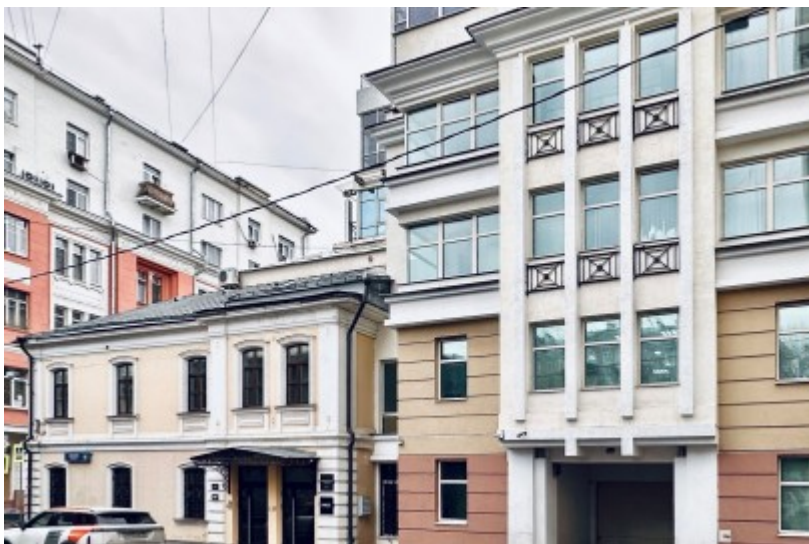

ОСОБНЯК

Москва, Лялин переулок, 19 к1

отдел аренды и продажи

(495) 104-77-10