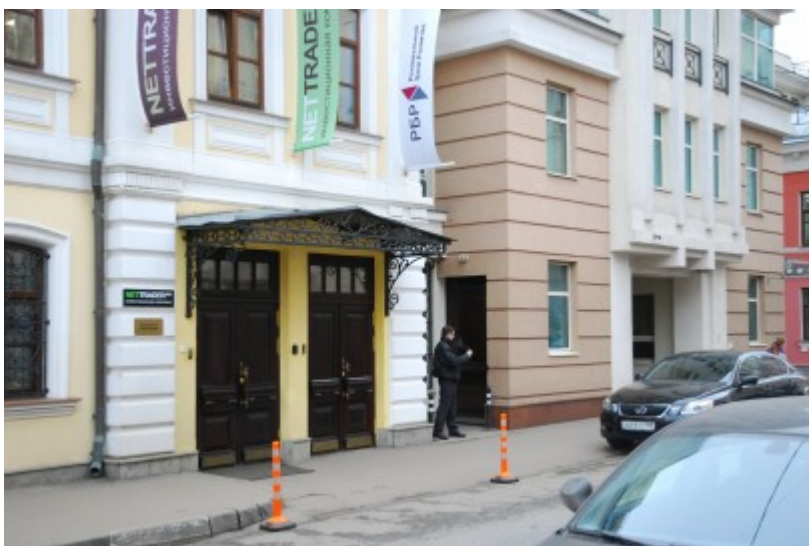

ОСОБНЯК

Москва, Лялин переулок, 19 к1

отдел аренды и продажи
(495) 104-77-10