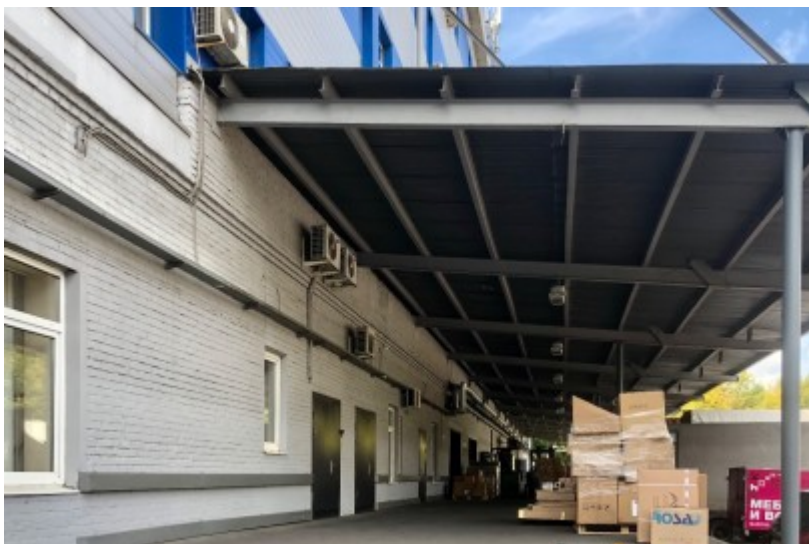

ОСОБНЯК

Москва, Новохоловская улица, 14 с1

отдел аренды

(495) 287-36-24