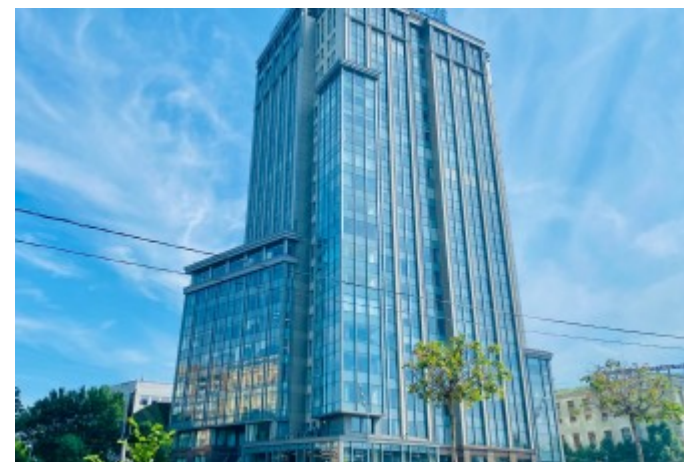

БИЗНЕС-ЦЕНТР «CENTRAL PARK TOWER»

Москва, Ленинский проспект, 15А

отдел аренды

(495) 104-77-10