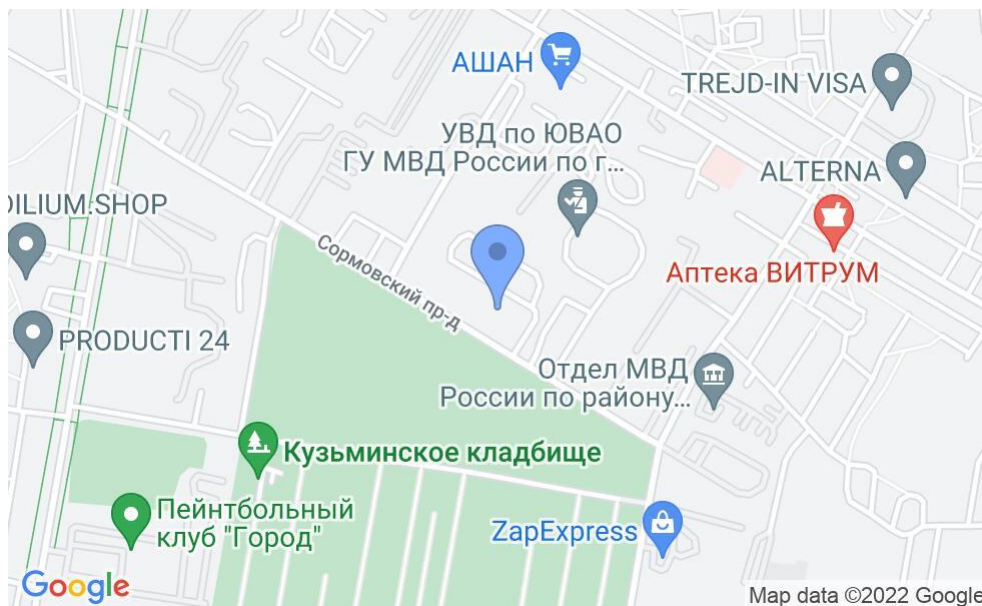

БИЗНЕС-ЦЕНТР

Москва, Сормовский проезд, 11 с7

БИЗНЕС-ЦЕНТР

Москва, Сормовский проезд, 11 с7

отдел аренды

(495) 258-81-32

МЕСТОПОЛОЖЕНИЕ

Москва, Сормовский проезд, 11 с7

Юго-Восточный административный округ, Район Выхино-Жулебино

Юго-Восточная ↔ 14 минут пешком (1400 м)

БИЗНЕС-ЦЕНТР

Москва, Сормовский проезд, 11 с7

отдел аренды

(495) 258-81-32

О ЗДАНИИ

Местоположение