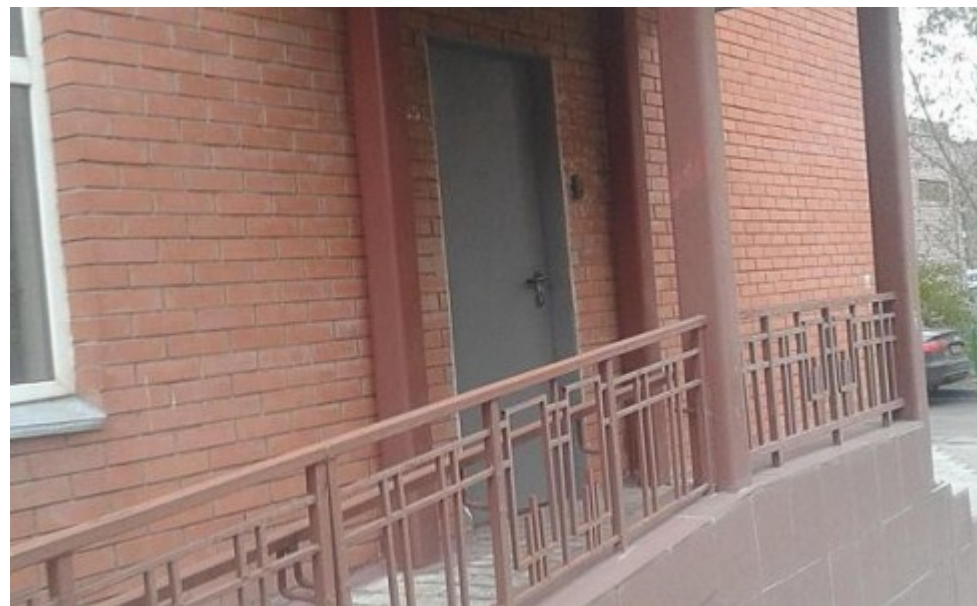

ЖИЛОЕ ЗДАНИЕ

Москва, 1-й Красносельский переулок, 5

ЖИЛОЕ ЗДАНИЕ

Москва, 1-й Красносельский переулок, 5

(495) 258-81-32

МЕСТОПОЛОЖЕНИЕ

 Москва, 1-й Красносельский переулок, 5
Центральный административный округ, Красносельский район

 Красносельская  7 минут пешком (550 м)

ЖИЛОЕ ЗДАНИЕ

Москва, 1-й Красносельский переулок, 5

(495) 258-81-32

О ЗДАНИИ

Местоположение

Округ	ЦАО
Станция метро	Красносельская
Расстояние от метро	7 минут пешком

Технические параметры