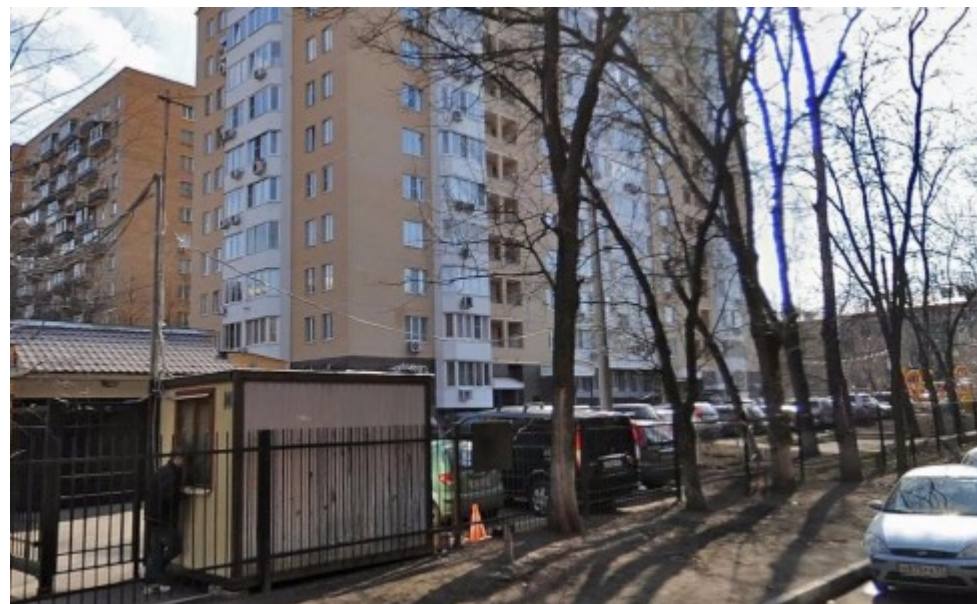

# ЖИЛОЕ ЗДАНИЕ

Москва, 1-я Прядильная улица, 10

# ЖИЛОЕ ЗДАНИЕ

Москва, 1-я Прядильная улица, 10

(495) 258-81-32

## МЕСТОПОЛОЖЕНИЕ

 Москва, 1-я Прядильная улица, 10  
Восточный административный округ, Район Измайлово

 Измайловская  $\longleftrightarrow$  8 минут пешком (700 м)