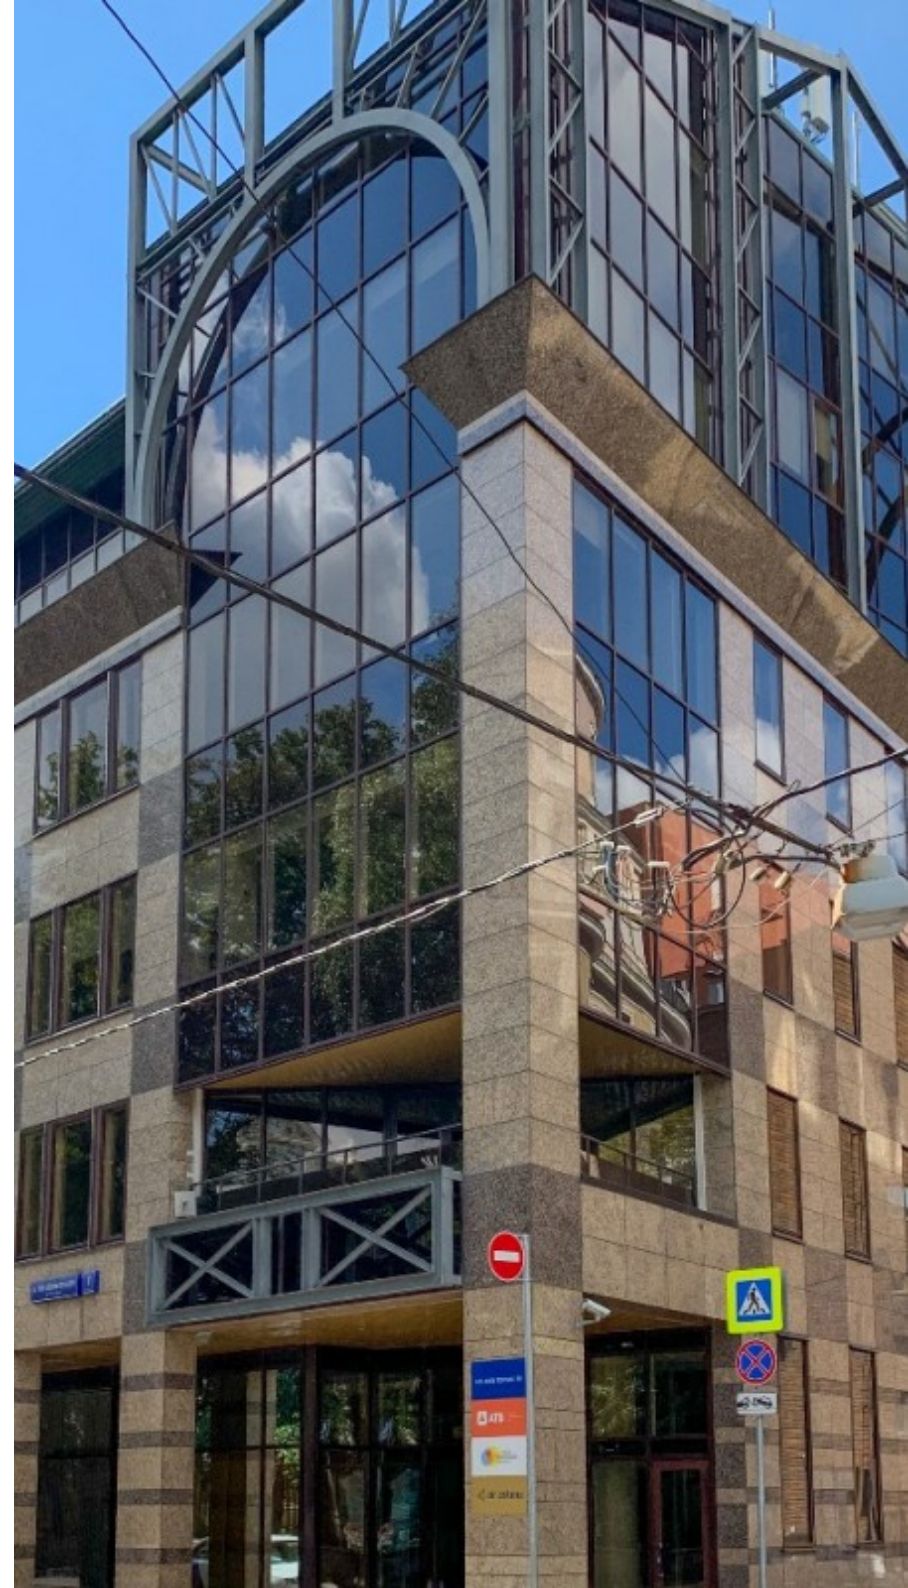

БИЗНЕС-ЦЕНТР «ВОЗНЕСЕНСКИЙ»

Москва, Большой Гнезниковский переулок, 1 с2

БИЗНЕС-ЦЕНТР «ВОЗНЕСЕНСКИЙ»

Москва, Большой Гнездиновский переулок, 1 с2

отдел аренды

(495) 104-77-10

МЕСТОПОЛОЖЕНИЕ

 Москва, Большой Гнездиновский переулок, 1 с2
Центральный административный округ, Пресненский район

 Тверская ↔ 6 минут пешком (400 м)

БИЗНЕС-ЦЕНТР «ВОЗНЕСЕНСКИЙ»

Москва, Большой Гнездииковский переулок, 1 с2

отдел аренды

(495) 104-77-10

О ЗДАНИИ

Местоположение

Округ	ЦАО
Станция метро	Тверская
Расстояние от метро	6 минут пешком