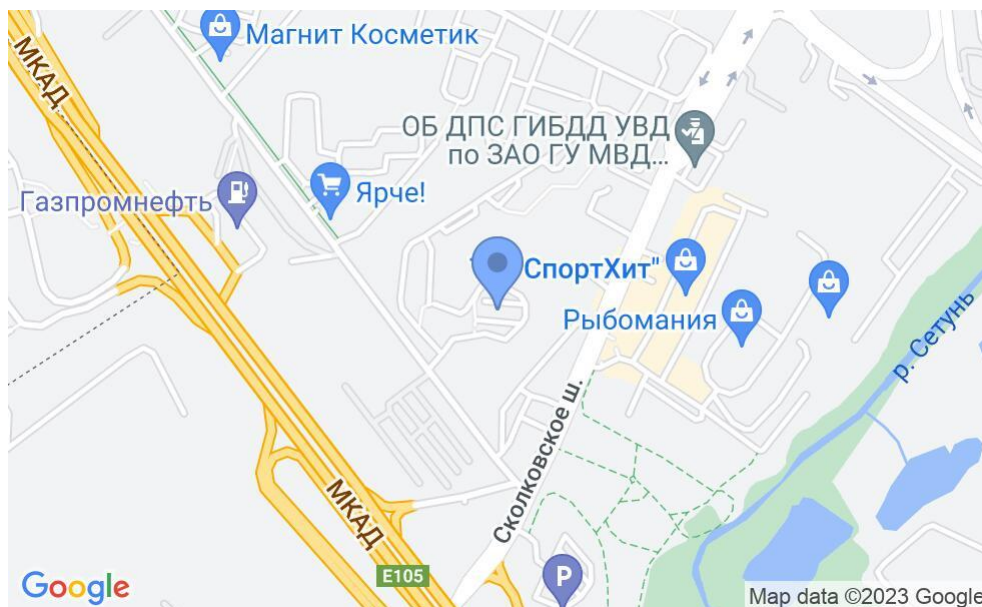

ЖИЛОЕ ЗДАНИЕ

Москва, Беловежская улица, 85

ЖИЛОЕ ЗДАНИЕ

Москва, Беловежская улица, 85

отдел продаж

(495) 258-81-32

МЕСТОПОЛОЖЕНИЕ

 Москва, Беловежская улица, 85
Западный административный округ, Можайский район

 Кунцевская ↔ 34 минут транспортом (5600 м)

ЖИЛОЕ ЗДАНИЕ

Москва, Беловежская улица, 85

отдел продаж

(495) 258-81-32

О ЗДАНИИ

Местоположение

Округ	ЗАО
Станция метро	Кунцевская
Расстояние от метро	34 минут транспортом