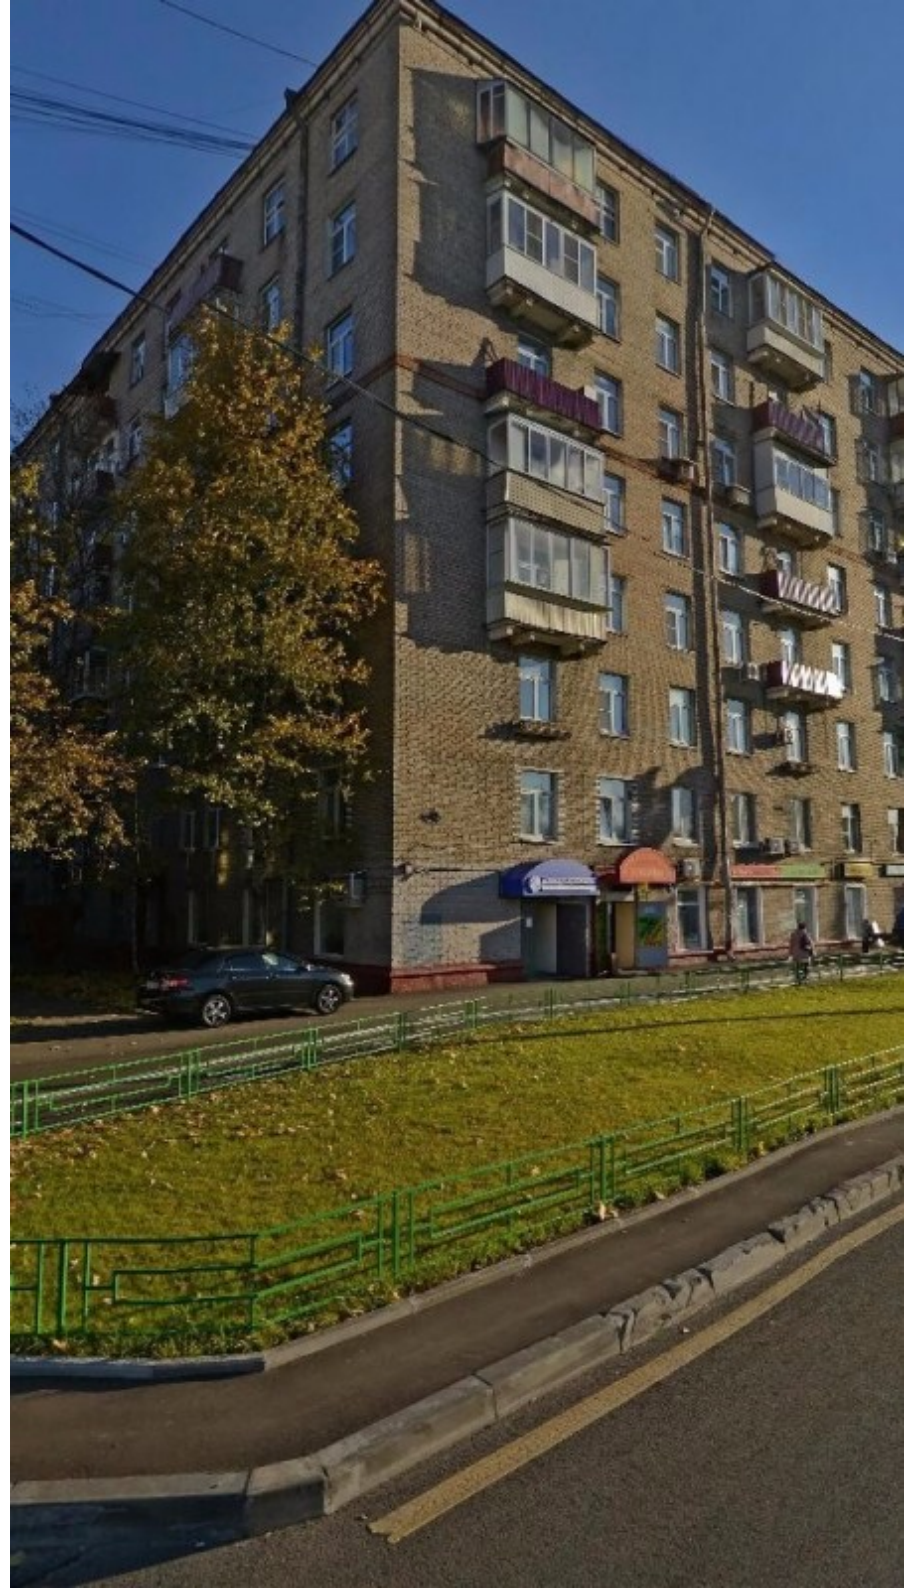

ЖИЛОЕ ЗДАНИЕ

Москва, улица Маршала Неделина, 34 к2

ЖИЛОЕ ЗДАНИЕ

Москва, улица Маршала Неделина, 34 к2

(495) 104-77-10

МЕСТОПОЛОЖЕНИЕ

 Москва, улица Маршала Неделина, 34 к2
Западный административный округ, Можайский район

 Кунцевская ↔ 14 минут транспортом (2400 м)

ЖИЛОЕ ЗДАНИЕ

Москва, улица Маршала Неделина, 34 к2

(495) 104-77-10

О ЗДАНИИ

Местоположение

Округ	ЗАО
Станция метро	Кунцевская
Расстояние от метро	14 минут транспортом