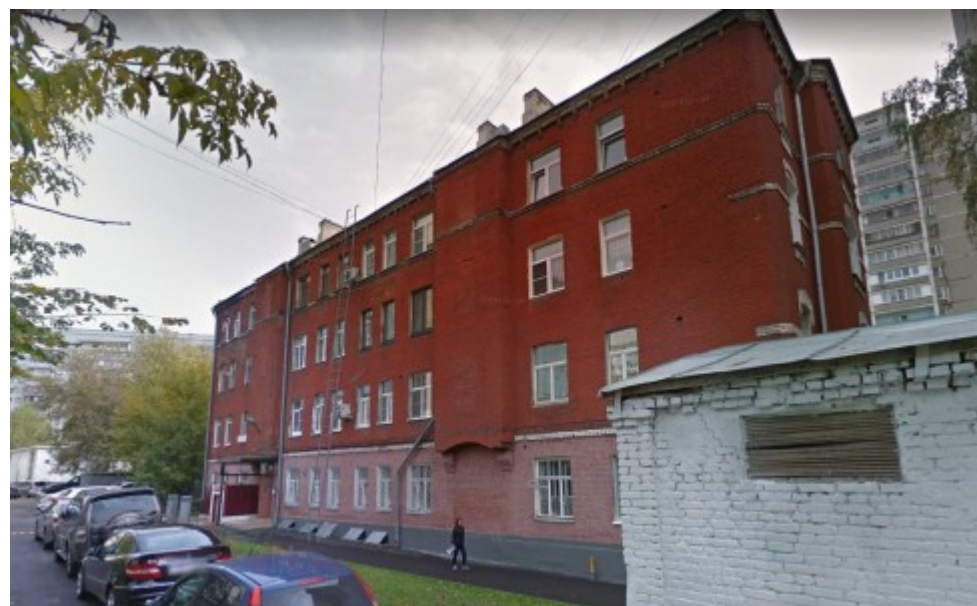

ЖИЛОЕ ЗДАНИЕ

Москва, Докучаев переулок, 11

ЖИЛОЕ ЗДАНИЕ

Москва, Докучаев переулок, 11

отдел продаж

(495) 258-81-32

МЕСТОПОЛОЖЕНИЕ

 Москва, Докучаев переулок, 11
Центральный административный округ, Красносельский район

 Сухаревская ↔ 9 минут пешком (950 м)

ЖИЛОЕ ЗДАНИЕ

Москва, Докучаев переулок, 11

отдел продаж

(495) 258-81-32

О ЗДАНИИ

Местоположение

| | |
|---------------------|----------------|
| Округ | ЦАО |
| Станция метро | Сухаревская |
| Расстояние от метро | 9 минут пешком |