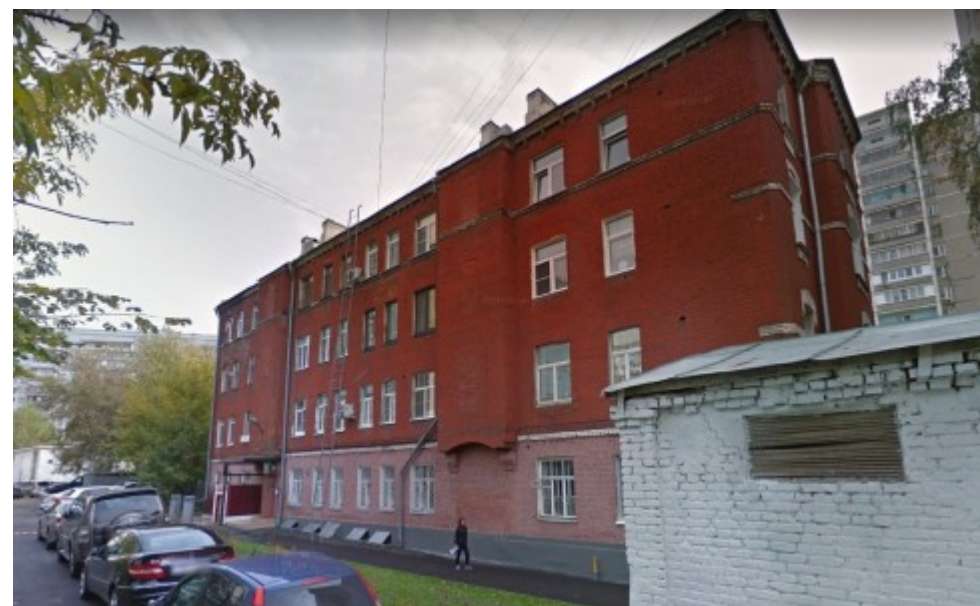

ЖИЛОЕ ЗДАНИЕ

Москва, Докучаев переулок, 11

ЖИЛОЕ ЗДАНИЕ

Москва, Докучаев переулок, 11

отдел продаж

(495) 258-81-32

МЕСТОПОЛОЖЕНИЕ

 Москва, Докучаев переулок, 11
Центральный административный округ, Красносельский район

 Сухаревская ↔ 9 минут пешком (950 м)

ЖИЛОЕ ЗДАНИЕ

Москва, Докучаев переулок, 11

отдел продаж

(495) 258-81-32

О ЗДАНИИ

Местоположение

Округ	ЦАО
Станция метро	Сухаревская
Расстояние от метро	9 минут пешком