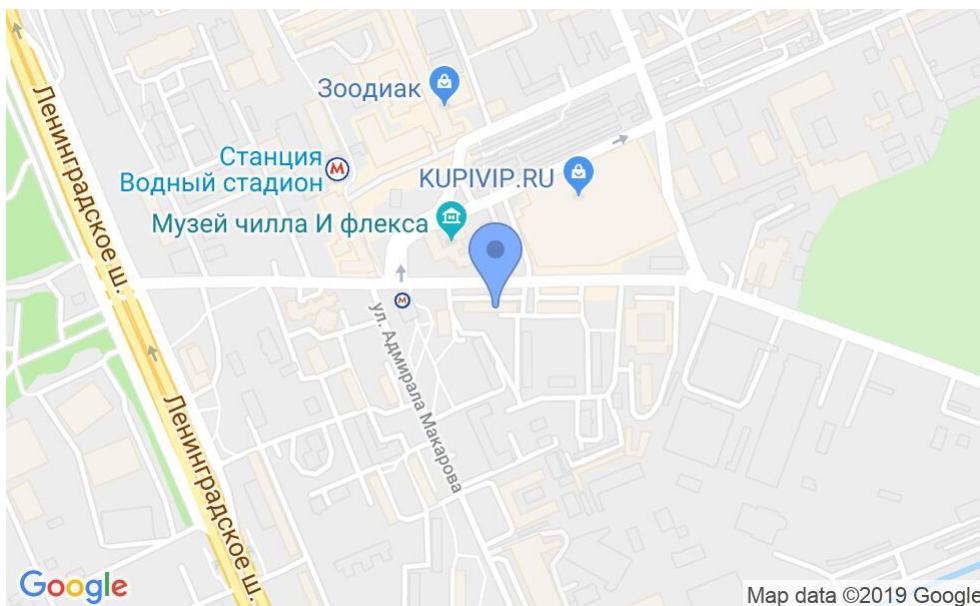

ЖИЛОЕ ЗДАНИЕ

Москва, Головинское шоссе, 4

ЖИЛОЕ ЗДАНИЕ

Москва, Головинское шоссе, 4

(495) 258-81-32

МЕСТОПОЛОЖЕНИЕ

 Москва, Головинское шоссе, 4
Северный административный округ, Войковский район

 Водный стадион  2 минуты пешком (150 м)