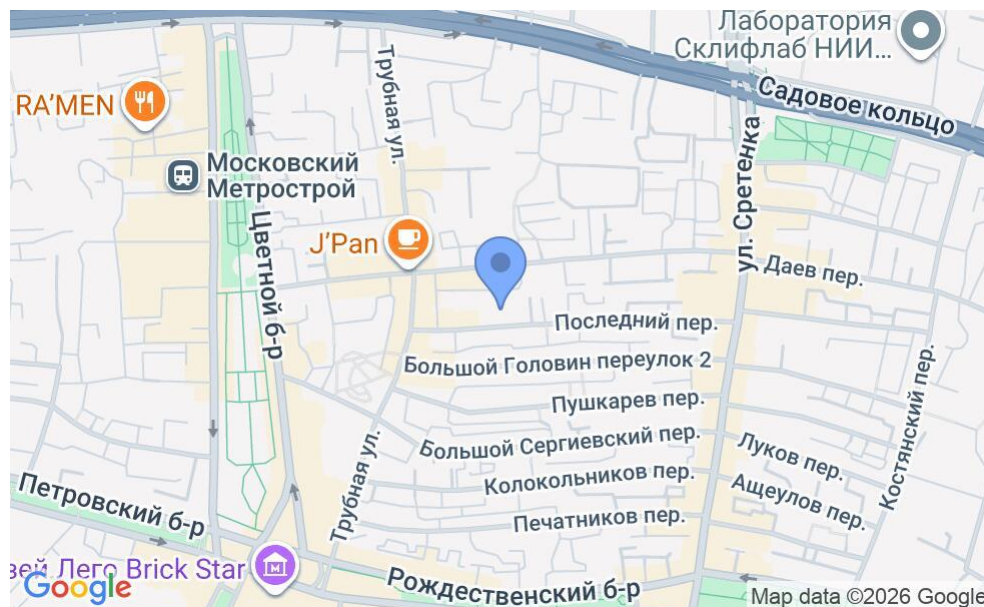

# БИЗНЕС-ЦЕНТР «ЯН-РОН»

Москва, Последний переулок, 11

## МЕСТОПОЛОЖЕНИЕ

-  Москва, Последний переулок, 11  
Центральный административный округ, Мещанский район
-  Сухаревская ↔ 6 минут пешком (600 м)

### Местоположение

---

Округ	ЦАО
Станция метро	Сухаревская
Расстояние от метро	6 минут пешком