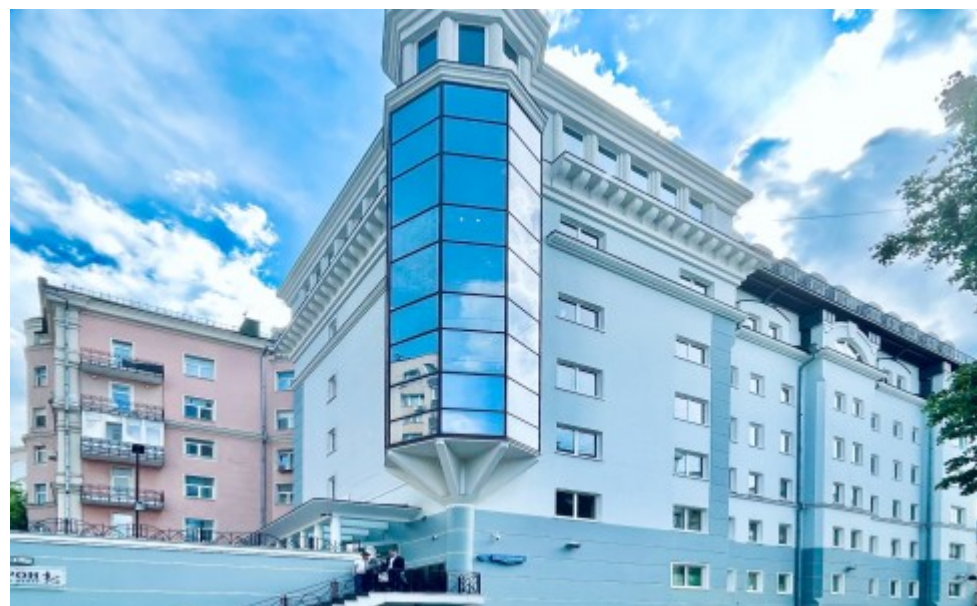

БИЗНЕС-ЦЕНТР «ЯН-РОН»

Москва, Последний переулок, 11 с1

БИЗНЕС-ЦЕНТР «ЯН-РОН»

Москва, Последний переулок, 11 с1

отдел аренды

(495) 104-77-10

МЕСТОПОЛОЖЕНИЕ

 Москва, Последний переулок, 11 с1
Центральный административный округ, Мещанский район

 Трубная ↔ 6 минут пешком (650 м)

БИЗНЕС-ЦЕНТР «ЯН-РОН»

Москва, Последний переулоч, 11 с1

отдел аренды

(495) 104-77-10

О ЗДАНИИ

Местоположение

Округ	ЦАО
Станция метро	Трубная
Расстояние от метро	6 минут пешком