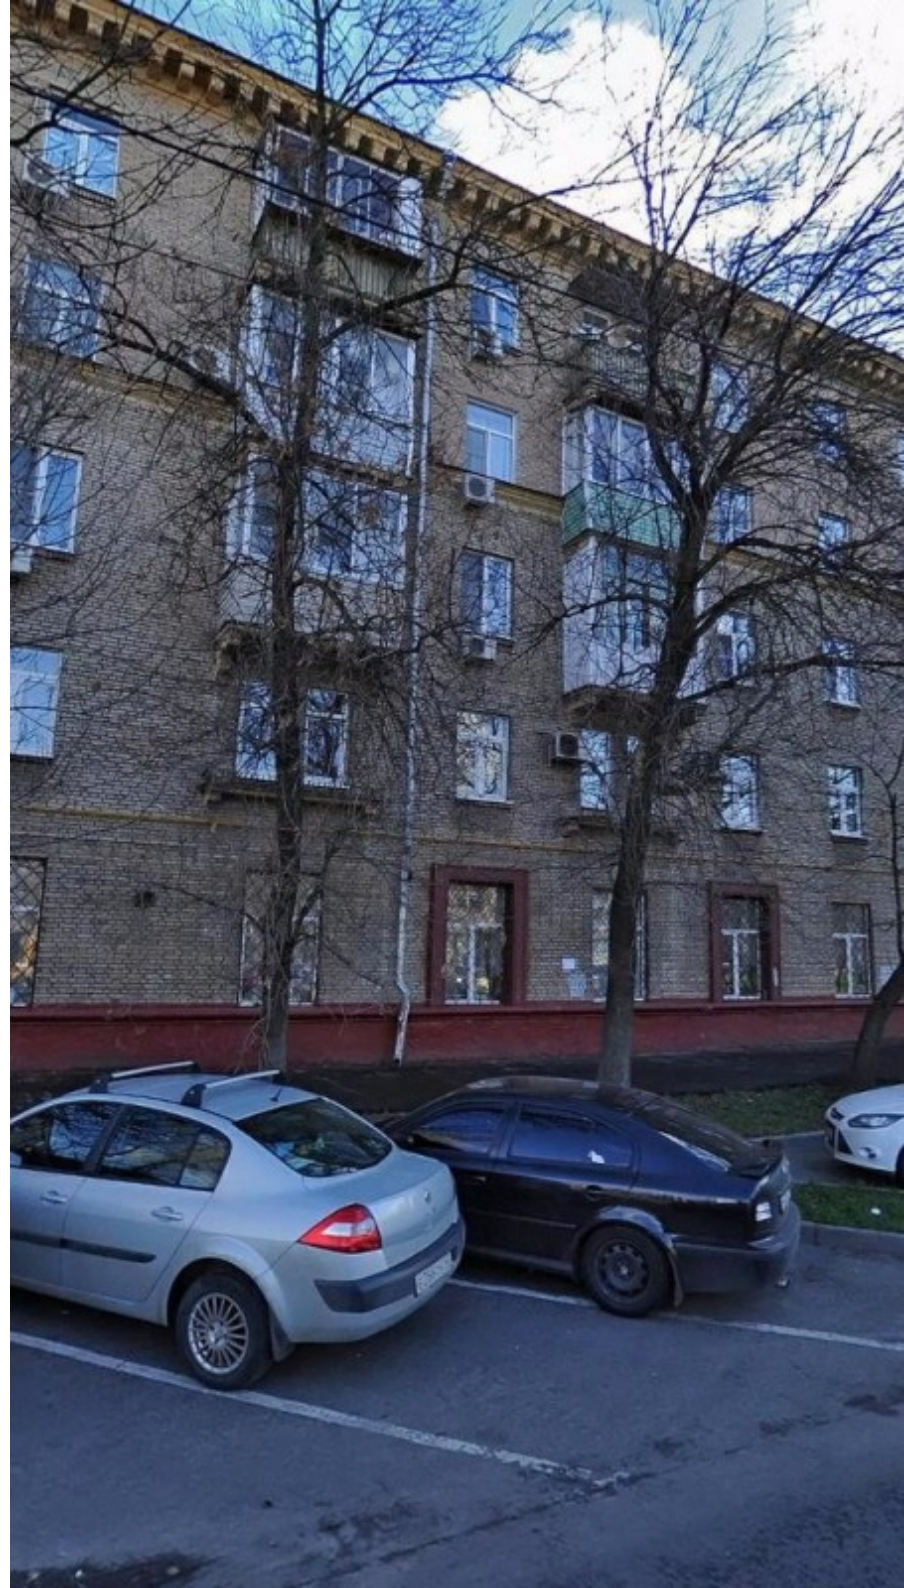

ЖИЛОЕ ЗДАНИЕ

Москва, Коптевская улица, 20 к1

ЖИЛОЕ ЗДАНИЕ

Москва, Коптевская улица, 20 к1

(495) 258-81-32

МЕСТОПОЛОЖЕНИЕ

Москва, Коптевская улица, 20 к1

Северный административный округ, Район Коптево

Коптево ↔ 12 минут пешком (1050 м)

ЖИЛОЕ ЗДАНИЕ

Москва, Коптевская улица, 20 к1

(495) 258-81-32

О ЗДАНИИ

Местоположение

Округ	САО
Станция метро	Коптево
Расстояние от метро	12 минут пешком

Технические параметры