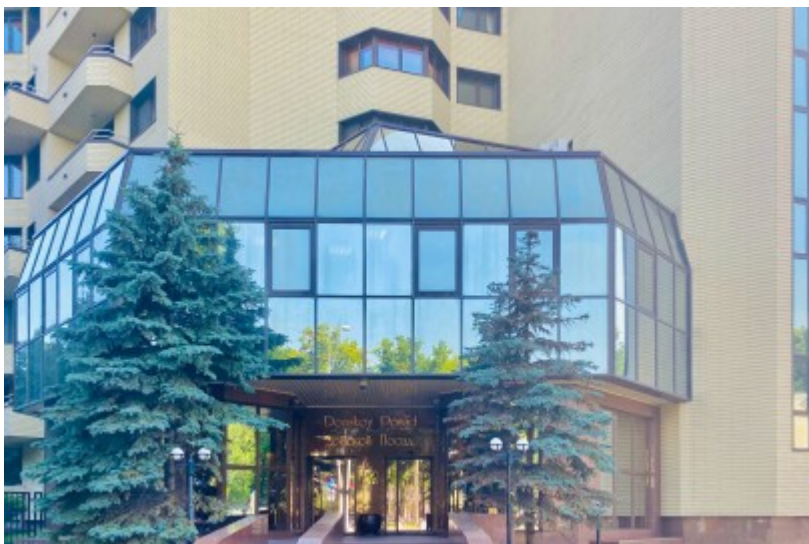

БИЗНЕС-ЦЕНТР «ДОНСКОЙ ПОСАД»

Москва, улица Стасовой, 4

отдел аренды и продажи

(495) 258-81-32