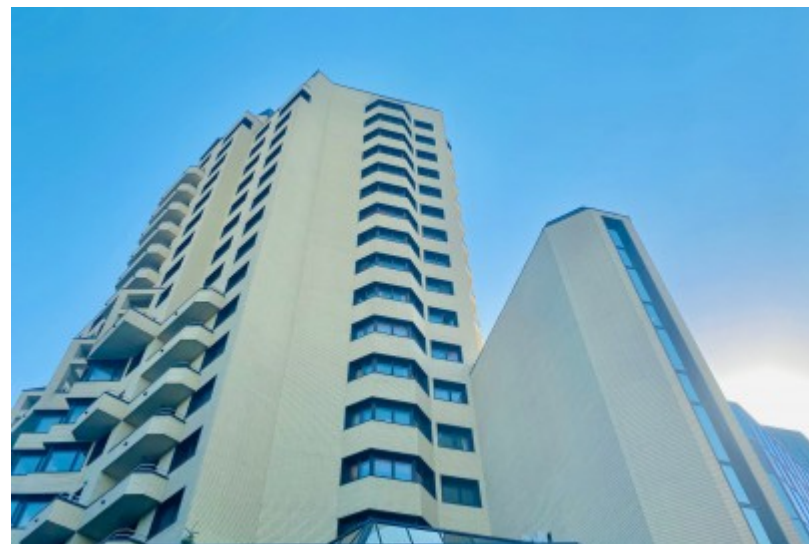

БИЗНЕС-ЦЕНТР «ДОНСКОЙ ПОСАД»

Москва, улица Стасовой, 4

отдел аренды и продажи

(495) 258-81-32