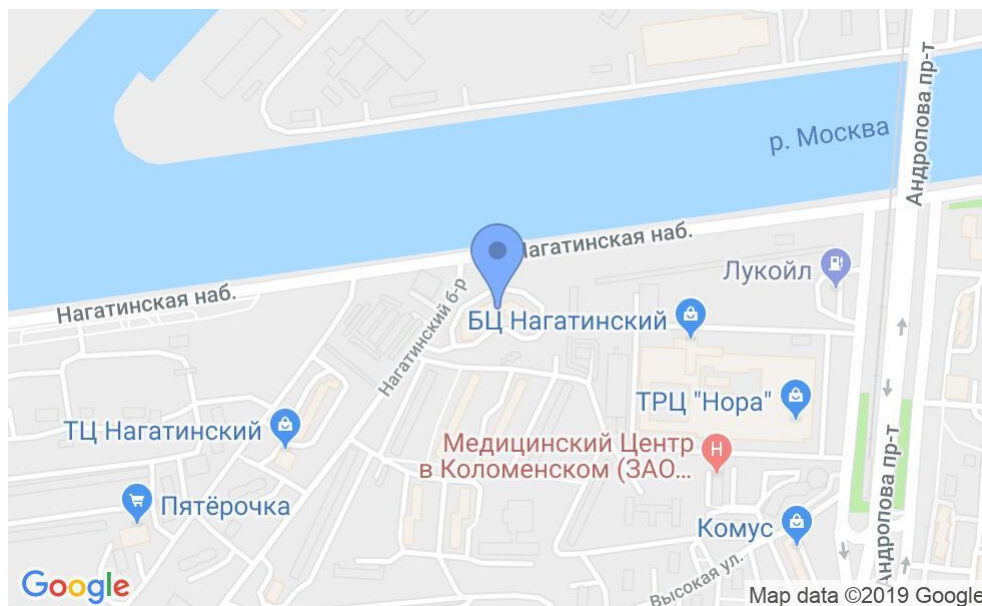

ЖИЛОЕ ЗДАНИЕ

Москва, Нагатинская набережная, 18 к1

ЖИЛОЕ ЗДАНИЕ

Москва, Нагатинская набережная, 18 к1

(495) 258-81-32

МЕСТОПОЛОЖЕНИЕ

 **Москва, Нагатинская набережная, 18 к1**
Южный административный округ, Район Нагатино-Садовники

 **Коломенская** ↔ **14 минут пешком (1150 м)**

ЖИЛОЕ ЗДАНИЕ

Москва, Нагатинская набережная, 18 к1

(495) 258-81-32

О ЗДАНИИ

Местоположение

Округ	ЮАО
Станция метро	Коломенская
Расстояние от метро	14 минут пешком