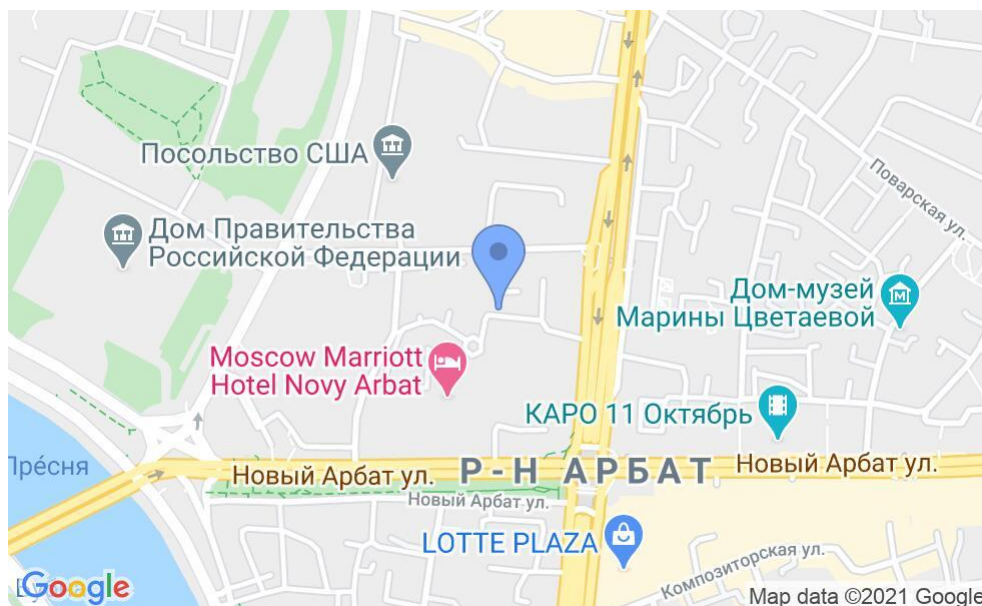

ЖИЛОЕ ЗДАНИЕ

Москва, Новинский бульвар, 13 с6

ЖИЛОЕ ЗДАНИЕ

Москва, Новинский бульвар, 13 с6

(495) 258-81-32

МЕСТОПОЛОЖЕНИЕ

-  Москва, Новинский бульвар, 13 с6
Центральный административный округ, Район Арбат
-  Смоленская \longleftrightarrow 10 минут пешком (750 м)

ЖИЛОЕ ЗДАНИЕ

Москва, Новинский бульвар, 13 с6

(495) 258-81-32

О ЗДАНИИ

Местоположение

Округ	ЦАО
Станция метро	Смоленская
Расстояние от метро	10 минут пешком

Технические параметры

Класс	B
Этажность	5
Общая площадь	5199 кв.м
Год постройки	1890