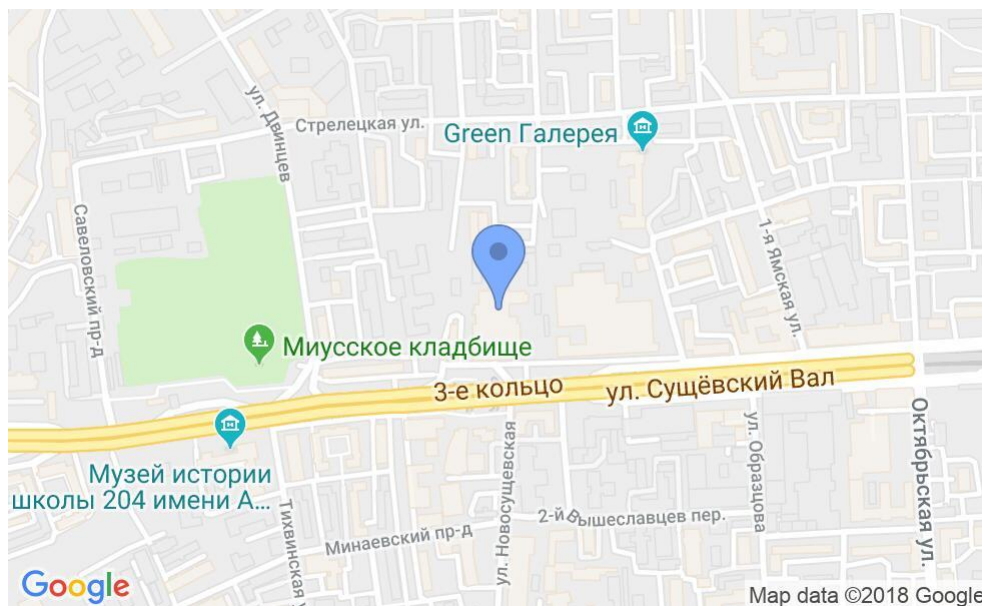

БИЗНЕС-ЦЕНТР

Москва, улица Суцёвский Вал, 31 с1

БИЗНЕС-ЦЕНТР

Москва, улица Сущёвский Вал, 31 с1

отдел аренды и продажи

(495) 287-36-24

МЕСТОПОЛОЖЕНИЕ

Москва, улица Сущёвский Вал, 31 с1

Северо-Восточный административный округ, Район Марьино

Марьино ← → 9 минут пешком (900 м)

БИЗНЕС-ЦЕНТР

Москва, улица Сущёвский Вал, 31 с1

отдел аренды и продажи

(495) 287-36-24

О ЗДАНИИ

Местоположение