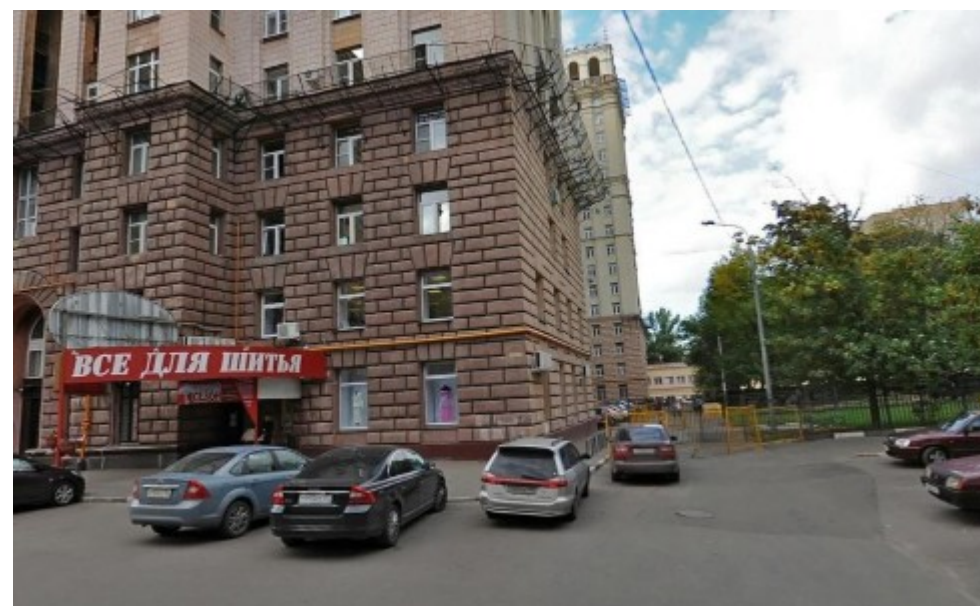

ЖИЛОЕ ЗДАНИЕ

Москва, проспект Мира, 120

ЖИЛОЕ ЗДАНИЕ

Москва, проспект Мира, 120

(495) 258-81-32

МЕСТОПОЛОЖЕНИЕ

Москва, проспект Мира, 120

Северо-Восточный административный округ, Алексеевский район

Алексеевская ↔ 6 минут пешком (550 м)

ЖИЛОЕ ЗДАНИЕ

Москва, проспект Мира, 120

(495) 258-81-32

О ЗДАНИИ

Местоположение

Округ	СВАО
Станция метро	Алексеевская
Расстояние от метро	6 минут пешком

Технические параметры