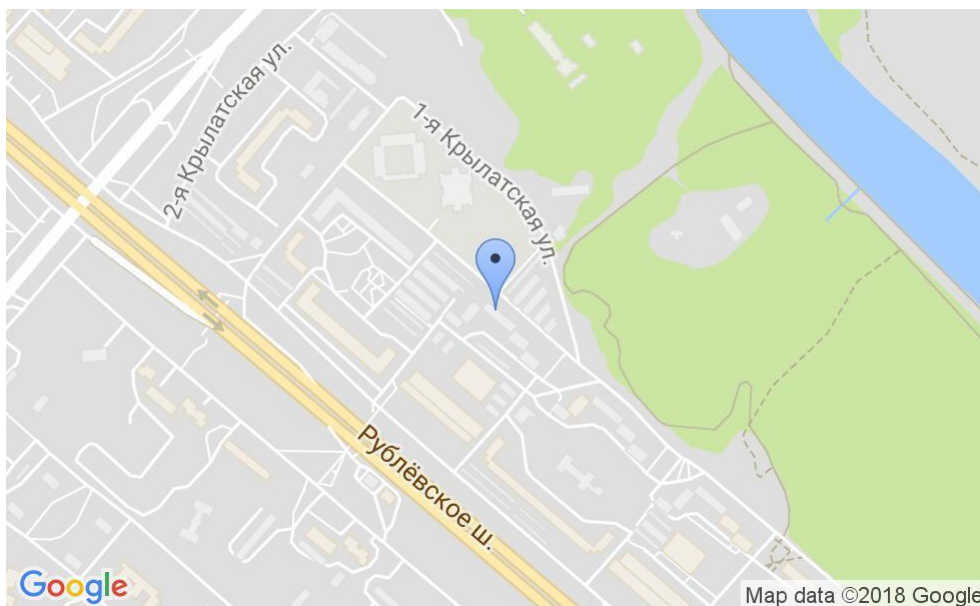

# ЖИЛОЕ ЗДАНИЕ

Москва, Рублёвское шоссе, 20 к3

## МЕСТОПОЛОЖЕНИЕ

**Москва, Рублёвское шоссе, 20 к3**

Западный административный округ, Район Кунцево

**Молодежная**

### Местоположение

---

Округ	ЗАО
Станция метро	Молодежная
Расстояние от метро	—