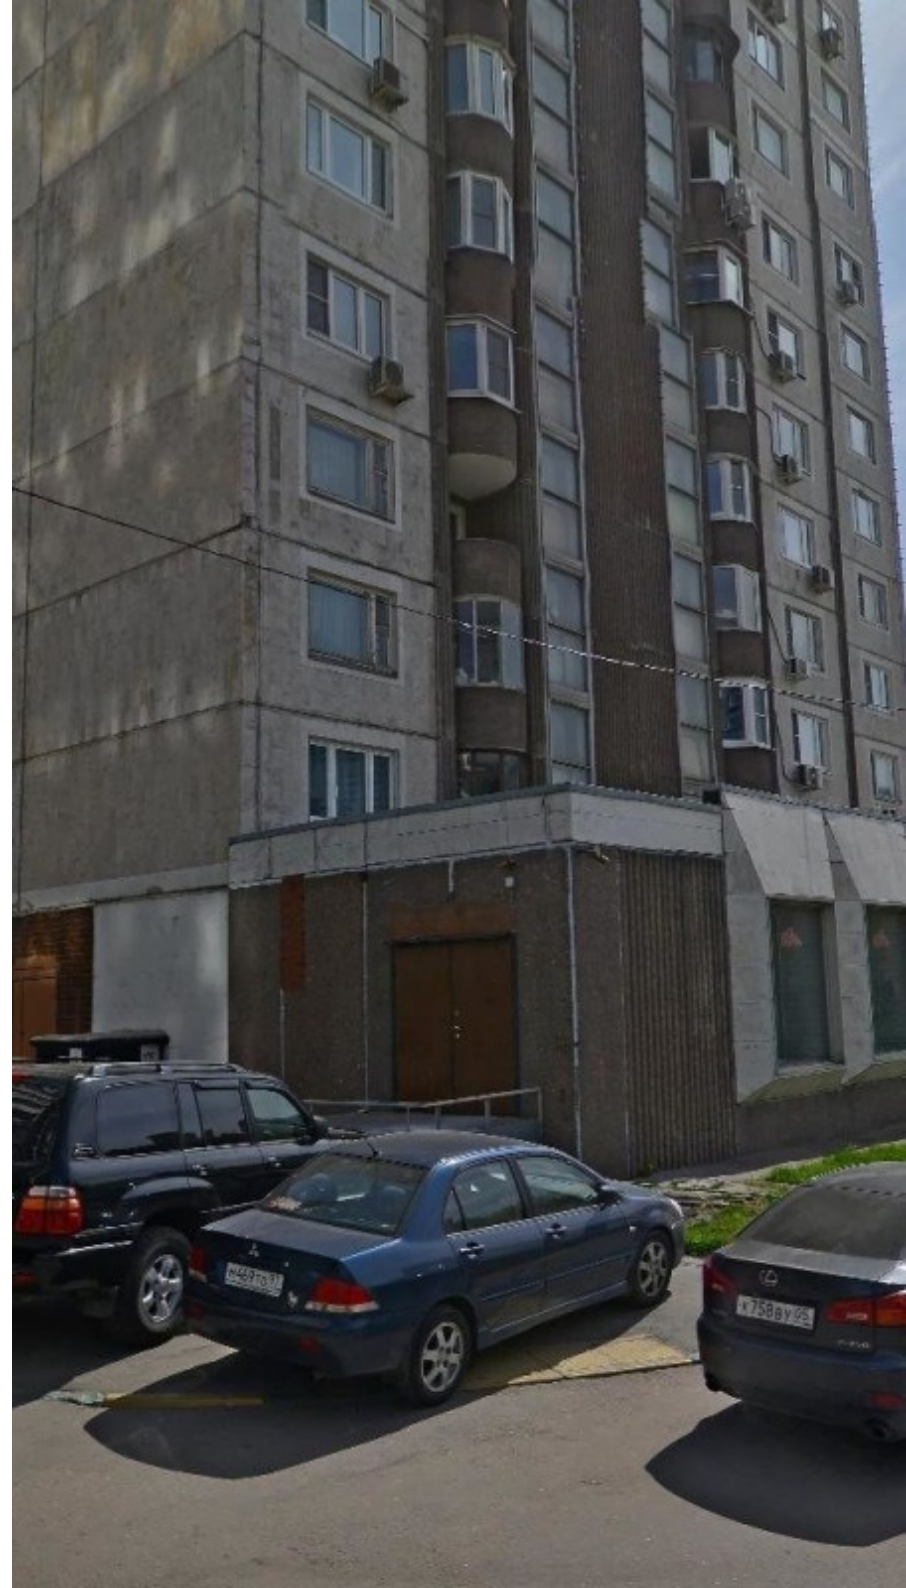

ЖИЛОЕ ЗДАНИЕ

Москва, Рублёвское шоссе, 24 к1

ЖИЛОЕ ЗДАНИЕ

Москва, Рублёвское шоссе, 24 к1

(495) 258-81-32

МЕСТОПОЛОЖЕНИЕ

 Москва, Рублёвское шоссе, 24 к1
Западный административный округ, Район Кунцево

 Молодежная  8 минут пешком (700 м)

ЖИЛОЕ ЗДАНИЕ

Москва, Рублёвское шоссе, 24 к1

(495) 258-81-32

О ЗДАНИИ

Местоположение

Округ	ЗАО
Станция метро	Молодежная
Расстояние от метро	8 минут пешком

Технические параметры

Класс	B
Этажность	14
Общая площадь	6845 кв.м
Год постройки	1988