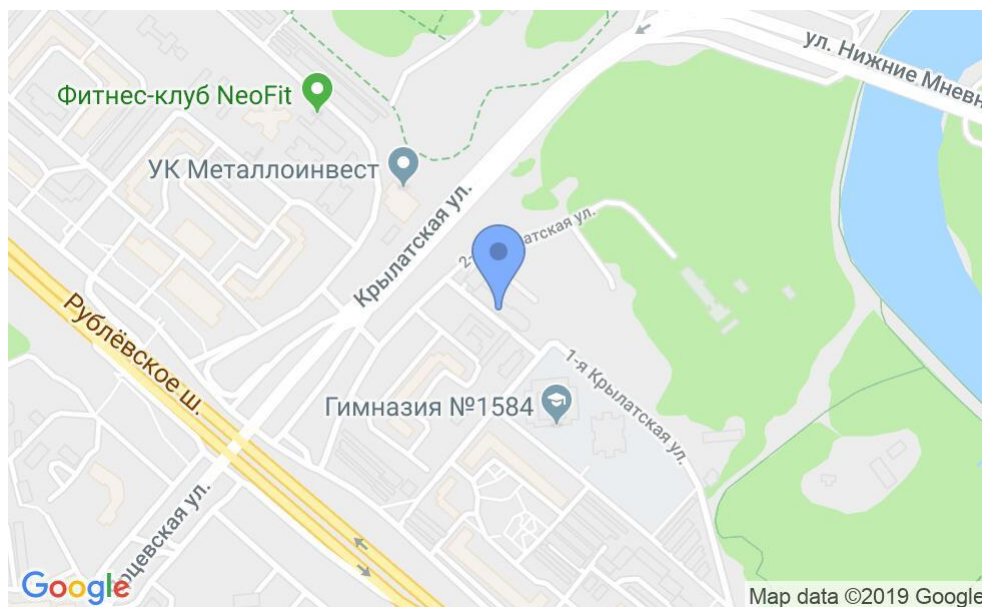

ЖИЛОЕ ЗДАНИЕ

Москва, Рублёвское шоссе, 26 к4

ЖИЛОЕ ЗДАНИЕ

Москва, Рублёвское шоссе, 26 к4

отдел продаж

(495) 258-81-32

МЕСТОПОЛОЖЕНИЕ

 Москва, Рублёвское шоссе, 26 к4
Западный административный округ, Район Кунцево

 Молодежная ↔ 16 минут пешком (1200 м)

ЖИЛОЕ ЗДАНИЕ

Москва, Рублёвское шоссе, 26 к4

отдел продаж

(495) 258-81-32

О ЗДАНИИ

Местоположение

Округ	ЗАО
Станция метро	Молодежная
Расстояние от метро	16 минут пешком