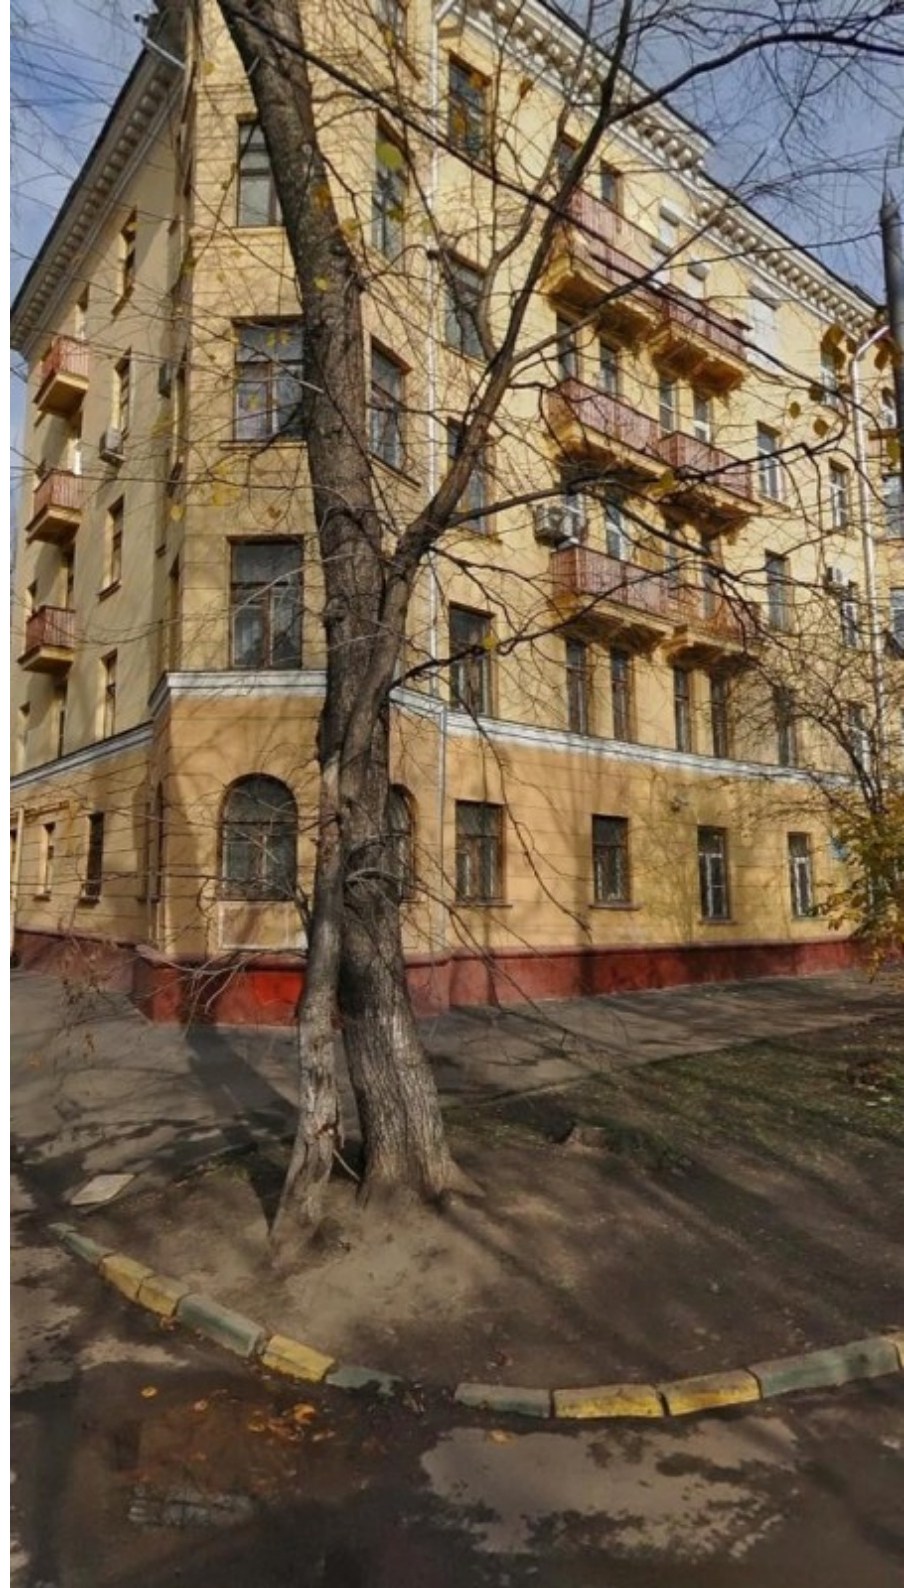

# ЖИЛОЕ ЗДАНИЕ

Москва, Семёновская набережная, 3/1 к4

## МЕСТОПОЛОЖЕНИЕ

-  Москва, Семёновская набережная, 3/1 к4  
Центральный административный округ, Басманный район
-  **Электrozаводская** ↔ 16 минут пешком (1250 м)