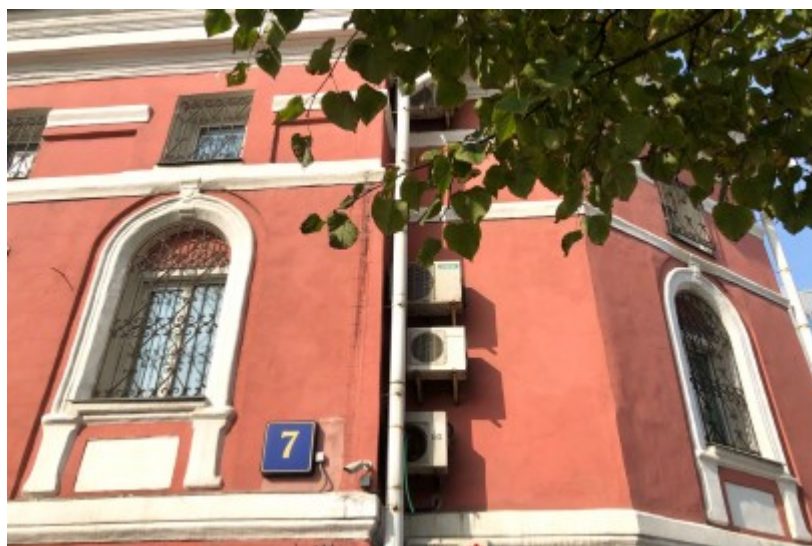

ОСОБНЯК

Москва, шоссе Энтузиастов, 7

отдел аренды

(495) 287-36-24