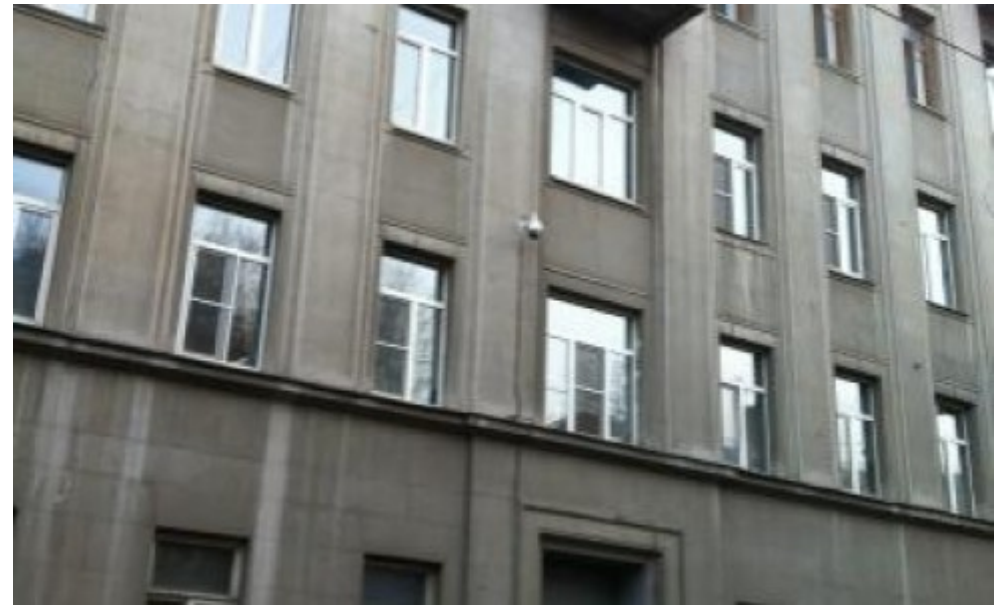

ЖИЛОЕ ЗДАНИЕ

Москва, Даев переулок, 6

ЖИЛОЕ ЗДАНИЕ

Москва, Даев переулок, 6

(495) 258-81-32

МЕСТОПОЛОЖЕНИЕ

Москва, Даев переулок, 6

Центральный административный округ, Красносельский район

Сухаревская ↔ 3 минуты пешком (300 м)

ЖИЛОЕ ЗДАНИЕ

Москва, Даев переулок, 6

(495) 258-81-32

О ЗДАНИИ

Местоположение

Округ	ЦАО
Станция метро	Сухаревская
Расстояние от метро	3 минуты пешком

Технические параметры