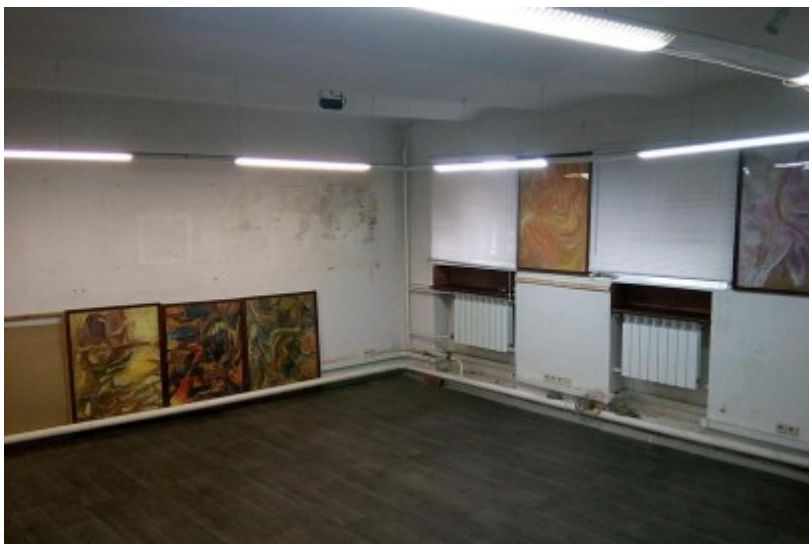

ЖИЛОЕ ЗДАНИЕ

Москва, улица Александра Солженицына, 14 к1

(495) 258-81-32

ЖИЛОЕ ЗДАНИЕ

Москва, улица Александра Солженицына, 14 к1

(495) 258-81-32