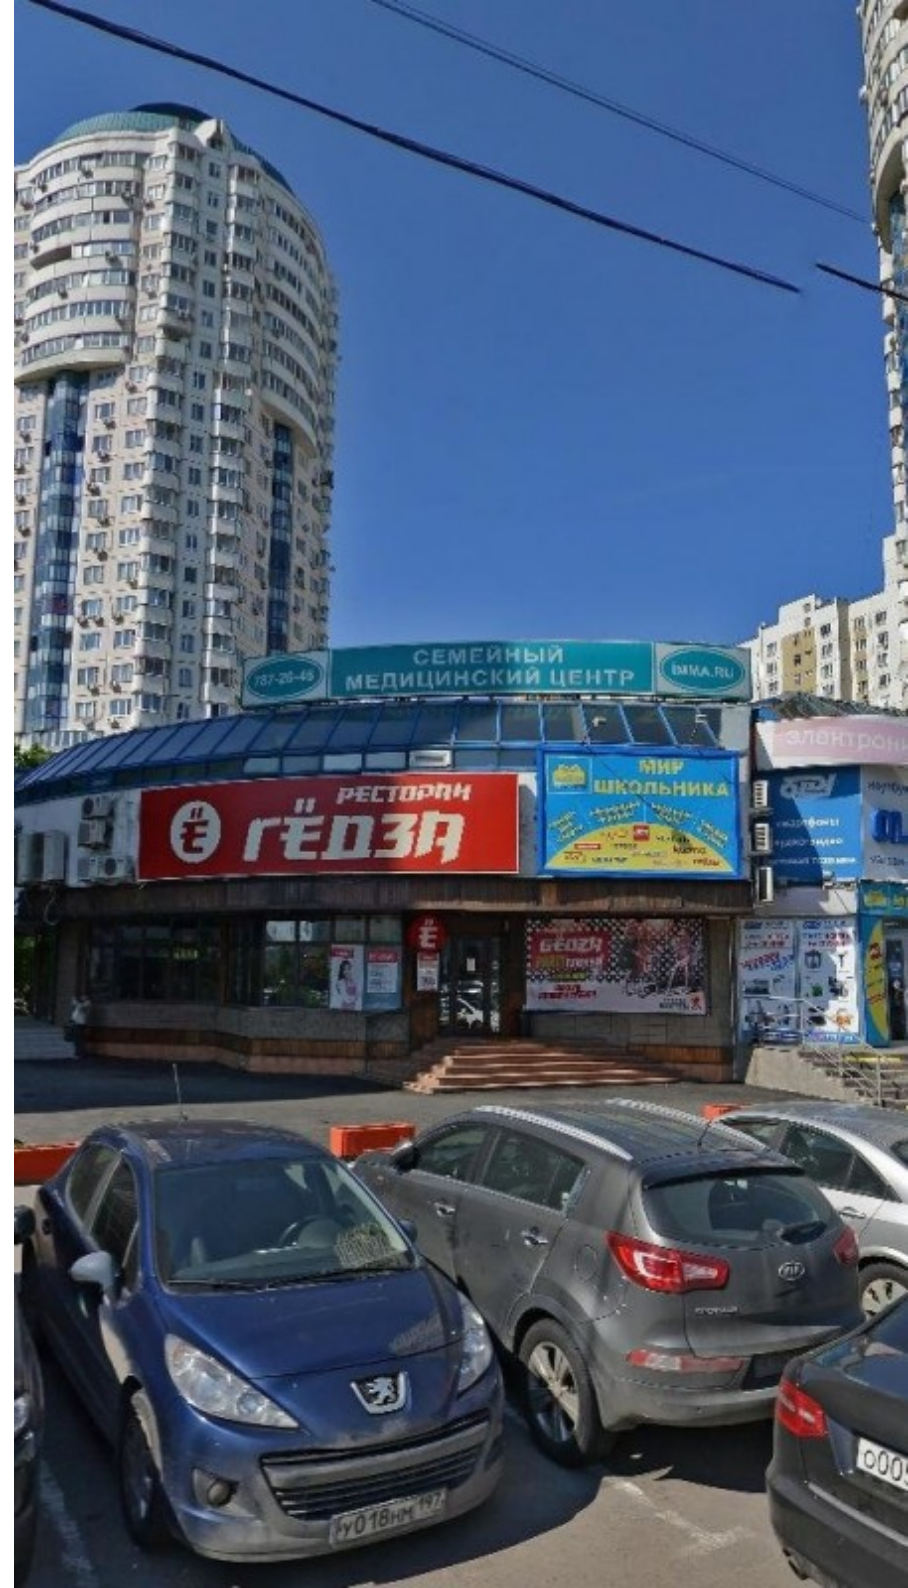

ОСОБНЯК

Москва, улица Перерва, 41

ОСОБНЯК

Москва, улица Перерва, 41

отдел аренды

(495) 256-44-90

МЕСТОПОЛОЖЕНИЕ

 **Москва, улица Перерва, 41**
Юго-Восточный административный округ, Район Марьино

 **Братиславская** ↔ **4 минуты пешком (500 м)**

ОСОБНЯК

Москва, улица Перерва, 41

отдел аренды

(495) 256-44-90

О ЗДАНИИ

Местоположение

Округ	ЮВАО
Станция метро	Братиславская
Расстояние от метро	4 минуты пешком