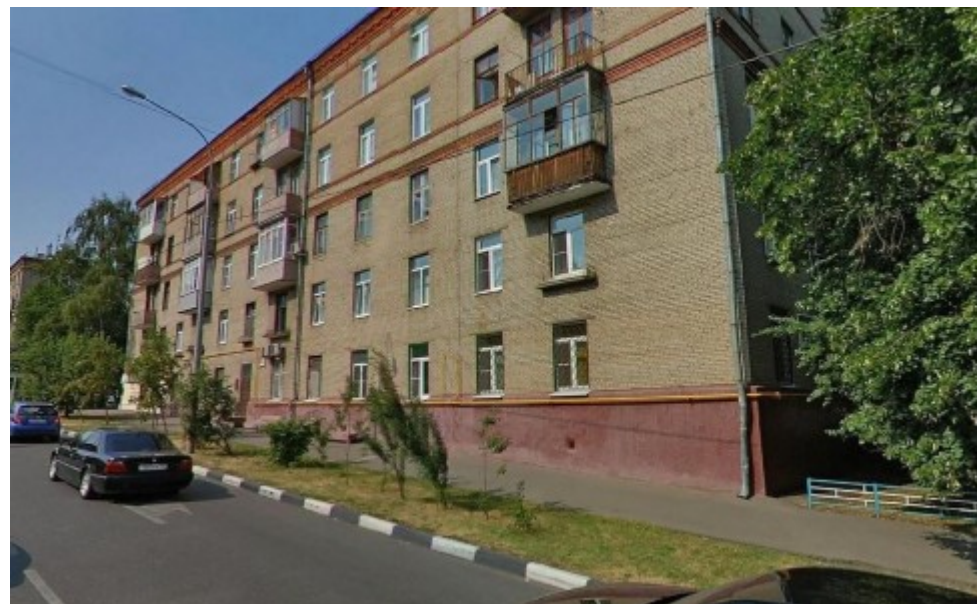

ЖИЛОЕ ЗДАНИЕ

Москва, улица Ремизова, 7

ЖИЛОЕ ЗДАНИЕ

Москва, улица Ремизова, 7

(495) 258-81-32

МЕСТОПОЛОЖЕНИЕ

 Москва, улица Ремизова, 7
Юго-Западный административный округ, Район Котловка

 Нагорная \longleftrightarrow 13 минут пешком (1000 м)

ЖИЛОЕ ЗДАНИЕ

Москва, улица Ремизова, 7

(495) 258-81-32

О ЗДАНИИ

Местоположение

Округ	ЮЗАО
Станция метро	Нагорная
Расстояние от метро	13 минут пешком

Технические параметры

Класс	B
Этажность	5
Общая площадь	4801 кв.м
Год постройки	1957