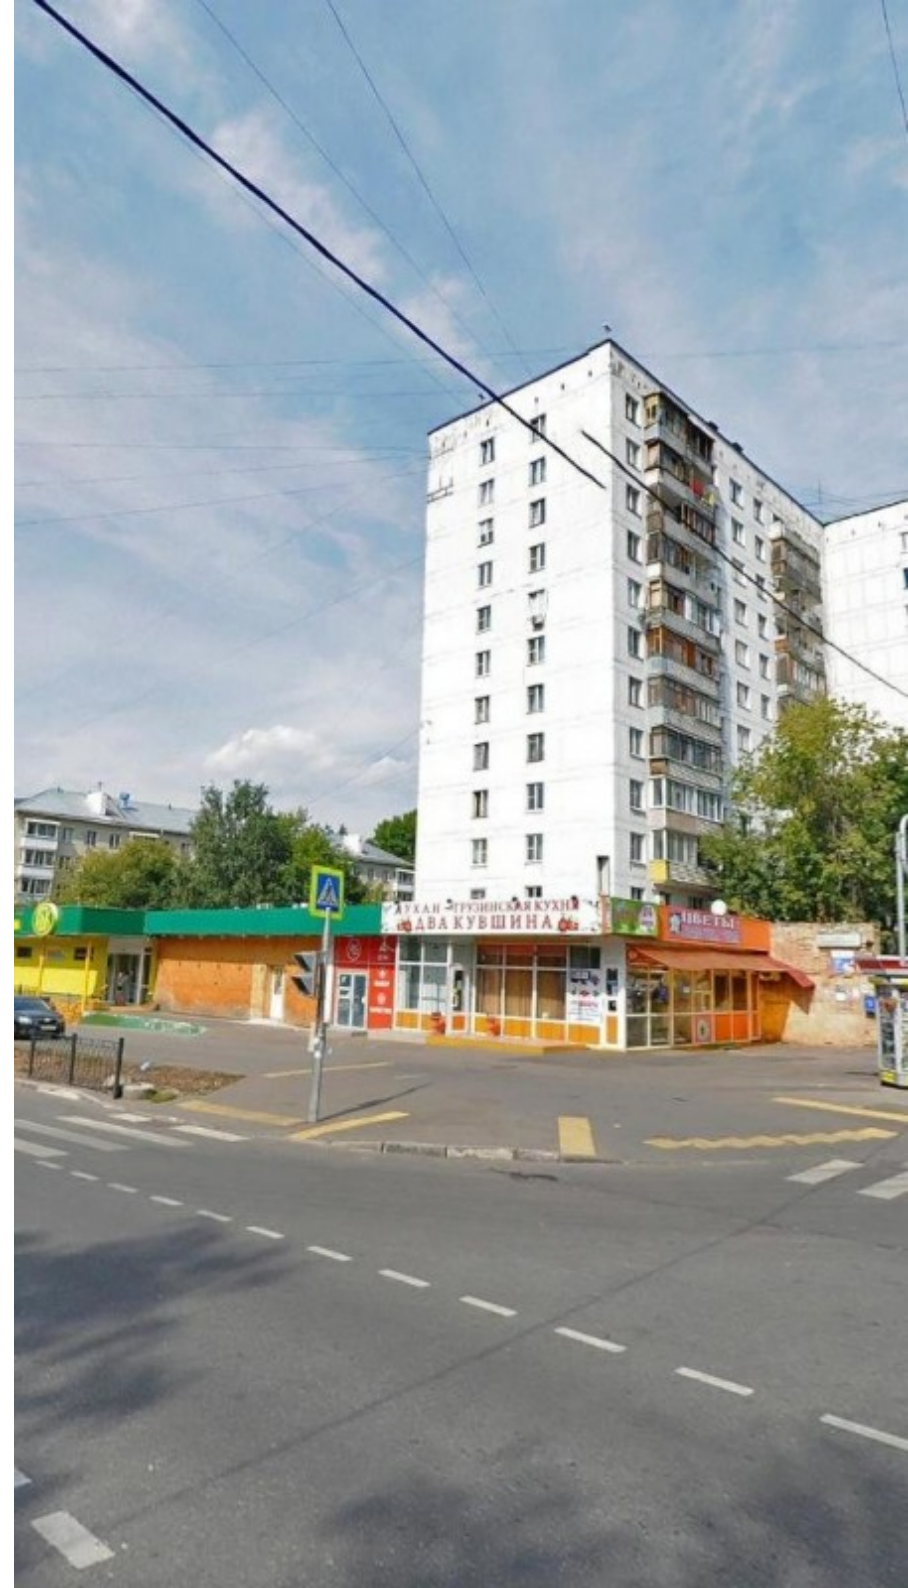

ЖИЛОЕ ЗДАНИЕ

Москва, улица Фабрициуса, 44 к1

ЖИЛОЕ ЗДАНИЕ

Москва, улица Фабрициуса, 44 к1

отдел продаж

(495) 258-81-32

МЕСТОПОЛОЖЕНИЕ

Москва, улица Фабрициуса, 44 к1

Северо-Западный административный округ, Район Южное Тушино

Сходненская ↔ 13 минут пешком (1050 м)

ЖИЛОЕ ЗДАНИЕ

Москва, улица Фабрициуса, 44 к1

отдел продаж

(495) 258-81-32

О ЗДАНИИ

Местоположение

Округ	СЗАО
Станция метро	Сходненская
Расстояние от метро	13 минут пешком

Технические параметры

Класс	В
Этажность	12
Общая площадь	4836 кв.м
Год постройки	1969

Инженерные системы

Вентиляция	Естественная
Кондиционирование	Центральное
Интернет/телефония	—