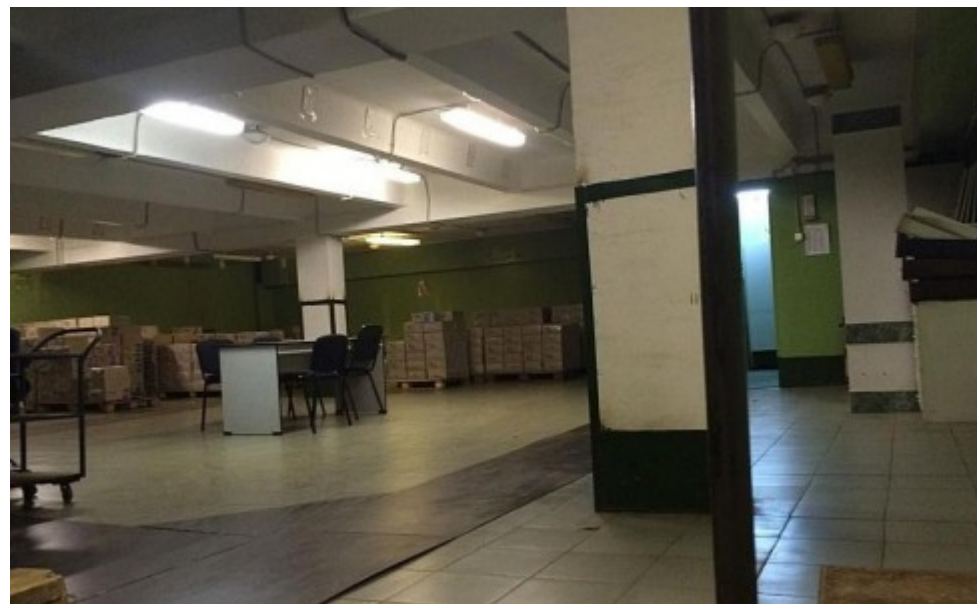

ЖИЛОЕ ЗДАНИЕ

Москва, улица Фабрициуса, 44 к1

отдел продаж

(495) 258-81-32

МЕСТОПОЛОЖЕНИЕ

Москва, улица Фабрициуса, 44 к1

Северо-Западный административный округ, Район Южное Тушино

Сходненская ↔ 13 минут пешком (1050 м)