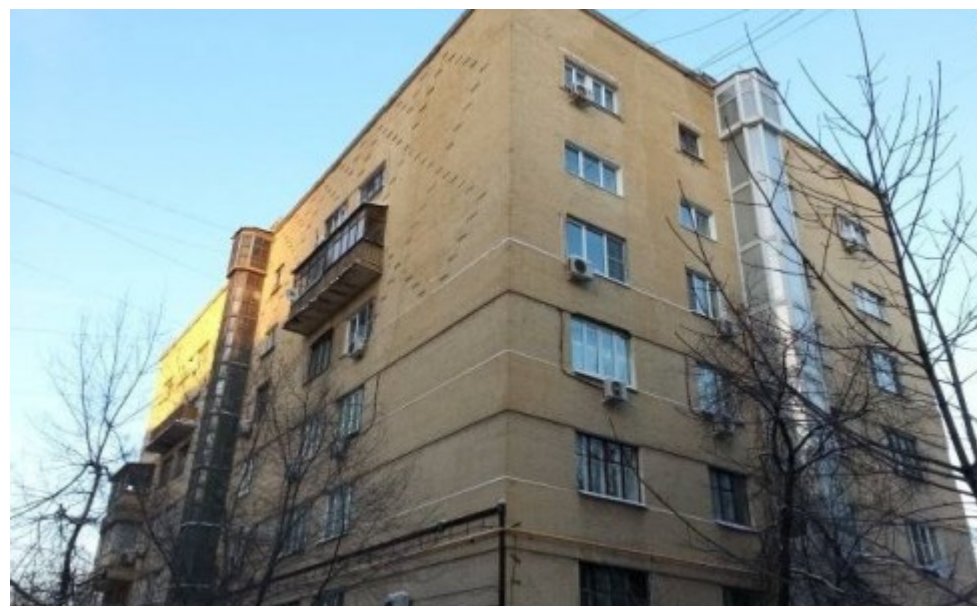

ЖИЛОЕ ЗДАНИЕ

Москва, Шмитовский проезд, 13

ЖИЛОЕ ЗДАНИЕ

Москва, Шмитовский проезд, 13

отдел продаж

(495) 258-81-32

МЕСТОПОЛОЖЕНИЕ

Москва, Шмитовский проезд, 13

Центральный административный округ, Пресненский район

Улица 1905 года ↔ 16 минут пешком (1350 м)

ЖИЛОЕ ЗДАНИЕ

Москва, Шмитовский проезд, 13

отдел продаж

(495) 258-81-32

О ЗДАНИИ

Местоположение

Округ	ЦАО
Станция метро	Улица 1905 года
Расстояние от метро	16 минут пешком

Технические параметры

Класс	B
Этажность	6
Общая площадь	6717 кв.м
Год постройки	1930

Инженерные системы

Вентиляция	Естественная
Кондиционирование	Центральное
Интернет/телефония	—