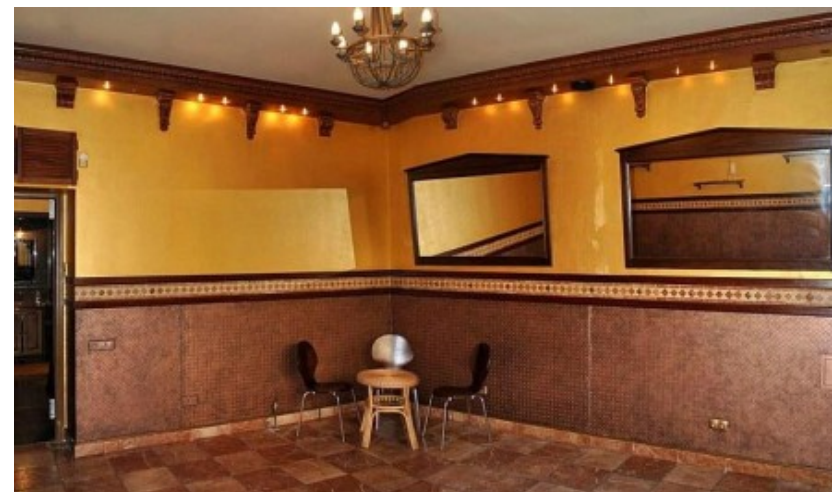

ЖИЛОЕ ЗДАНИЕ

Москва, Шмитовский проезд, 13

отдел продаж

(495) 258-81-32

О ЗДАНИИ

Местоположение

Округ	ЦАО
Станция метро	Улица 1905 года
Расстояние от метро	16 минут пешком

Технические параметры

Класс	B
Этажность	6
Общая площадь	6717 кв.м
Год постройки	1930

Инженерные системы

Вентиляция	Естественная
Кондиционирование	Центральное
Интернет/телефония	—

Инфраструктура

Ремонт одежды	Аптека	Магазин
Бюро переводов	Турагенство	Полиграфия
Срочное фото	Иностранные языки	Химчистка
Ремонт обуви