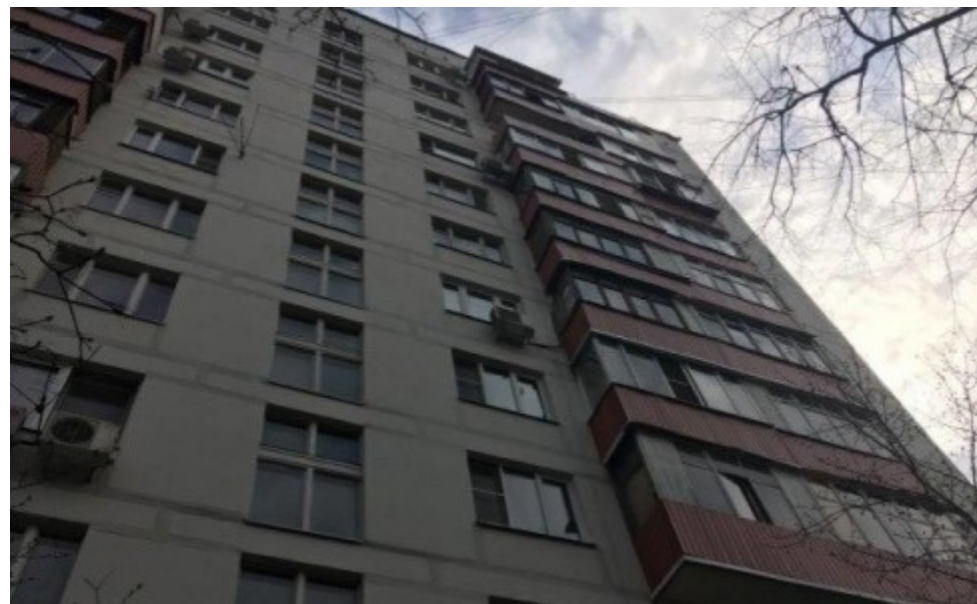

ЖИЛОЕ ЗДАНИЕ

Москва, Щёлковское шоссе, 21 к1

ЖИЛОЕ ЗДАНИЕ

Москва, Щёлковское шоссе, 21 к1

(495) 258-81-32

МЕСТОПОЛОЖЕНИЕ

Москва, Щёлковское шоссе, 21 к1

Восточный административный округ, Район Гольяново

Локомотив ↔ 8 минут транспортом (1600 м)

ЖИЛОЕ ЗДАНИЕ

Москва, Щёлковское шоссе, 21 к1

(495) 258-81-32

О ЗДАНИИ

Местоположение

| | |
|---------------------|---------------------|
| Округ | ВАО |
| Станция метро | Локомотив |
| Расстояние от метро | 8 минут транспортом |